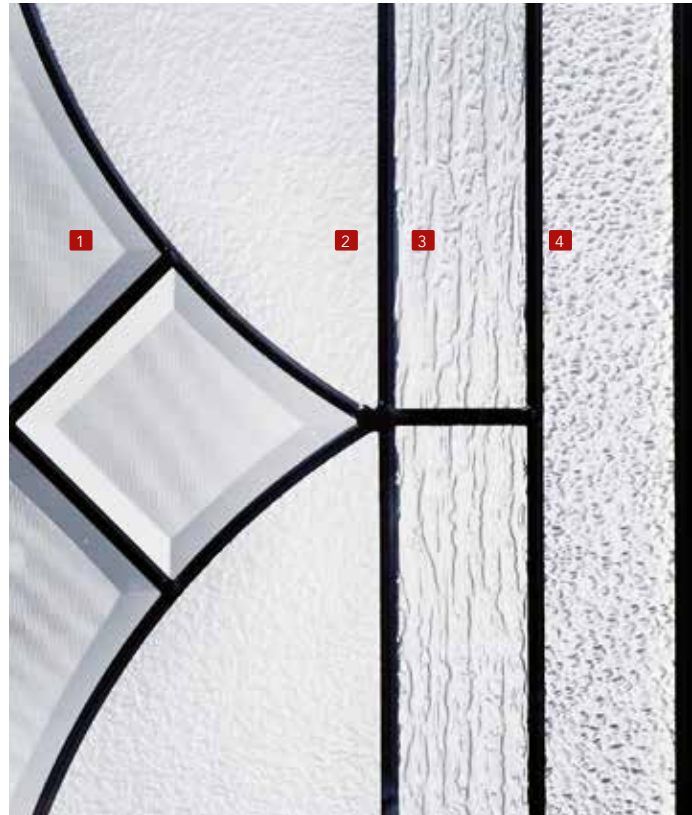

RENOIR

- 1 Screen biseauté | *Beveled Screen*
- 2 Kasumi
- 3 Niagara
- 4 Martelé | *Hammered*

FINI STANDARD | *STANDARD FINISH*
NOTE: Autres finis disponibles | *Other available finishes*

N Plomb soudé antique | *Antique Welded Lead*

NOTE: IMPOSTES ET LATÉRAUX DISPONIBLES
TRANSOMS AND SIDELITES AVAILABLE