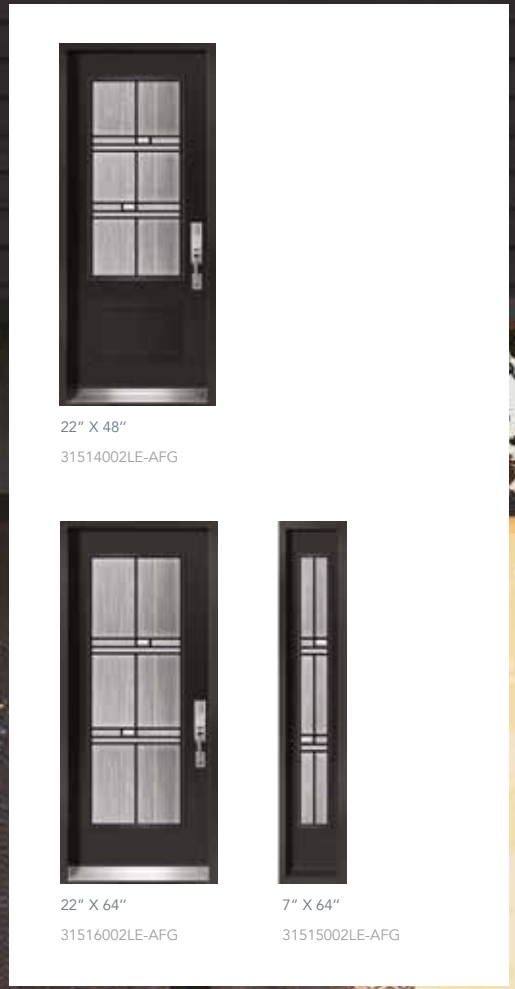

RYDER

NOUVEAU
NEW

- 1 Papyrus
- 2 Corduroy
- 3 Clair biseauté | *Clear beveled*
- 4 Satiné | *Acid Etch*

FINI STANDARD | STANDARD FINISH
NOTE: Autres finis disponibles | Other available finishes

NS-NO-3/8 Non soudé noir 3/8 | 3/8 Non Welded Black

INTIMITÉ | INTIMACY

Scanner pour plus de détails
Scan for more details