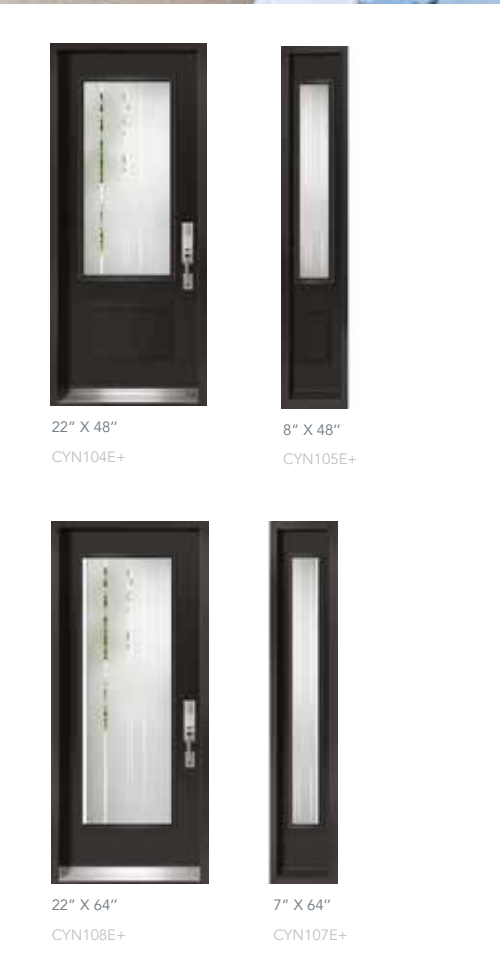

- 1 Verre Sablé | Sandblast glass
- 2 Zone claire 1/2" | 1/2" Clear zone

NOTE: IMPOSTES ET LATÉRAUX DISPONIBLES  
TRANSOMS AND SIDELITES AVAILABLE

1 Verre Sablé | Sandblast glass  
2 Zone claire | Clear zone