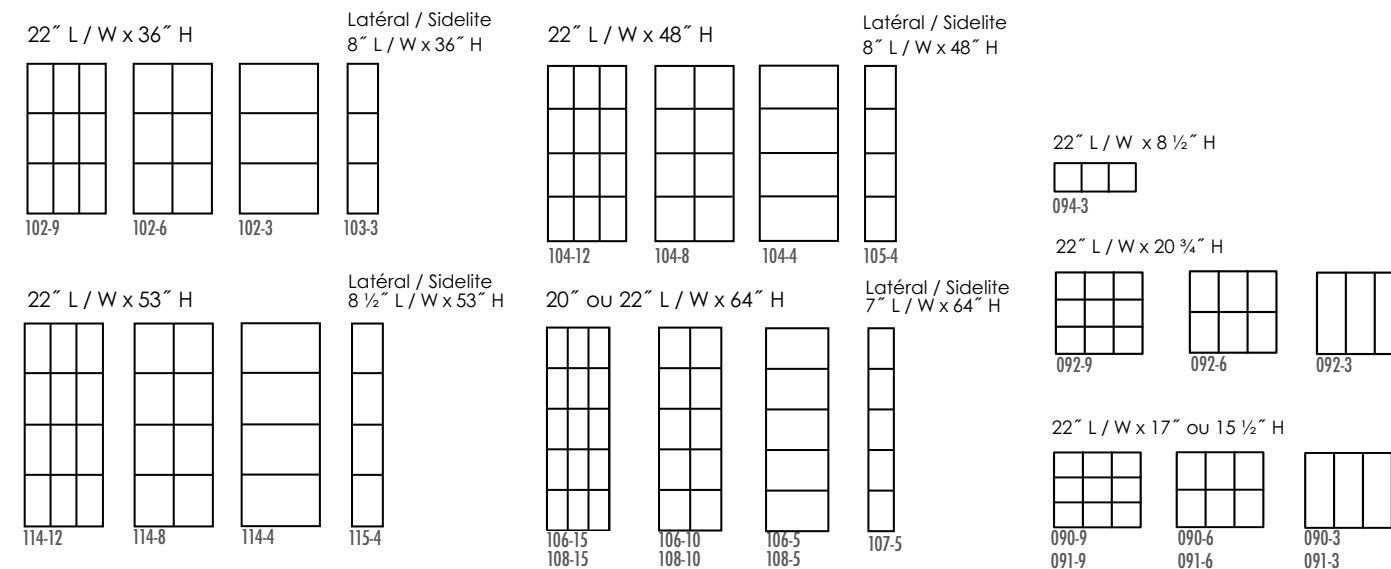

3 Choisissez votre CONFIGURATION DE PORTE | Choose your DOOR CONFIGURATION