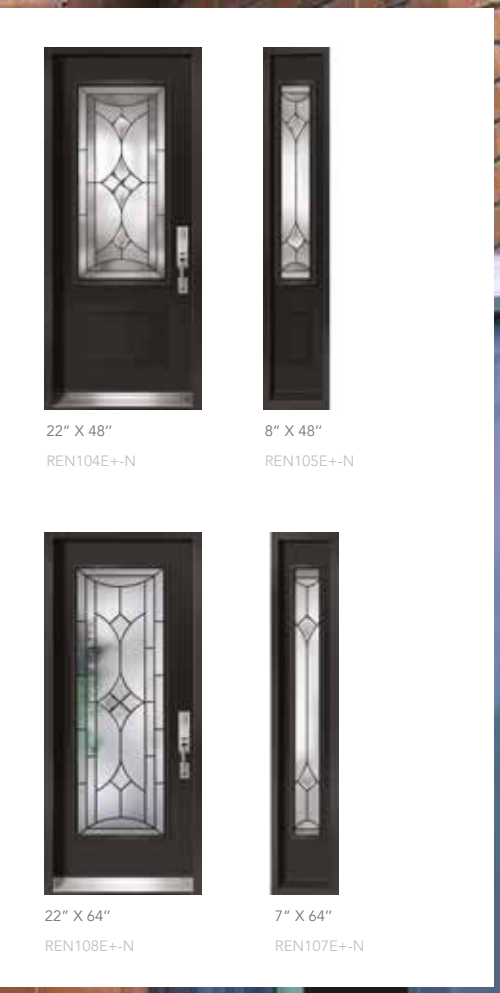

RENOIR

- 1 Screen biseauté | *Beveled Screen*
- 2 Kasumi
- 3 Niagara
- 4 Martelé | *Hammered*

FINI STANDARD | *STANDARD FINISH*
NOTE: Autres finis disponibles | *Other available finishes*

N Plomb soudé antique | *Antique Welded Lead*

NOTE: IMPOSTES ET LATÉRAUX DISPONIBLES
TRANSOMS AND SIDELITES AVAILABLE