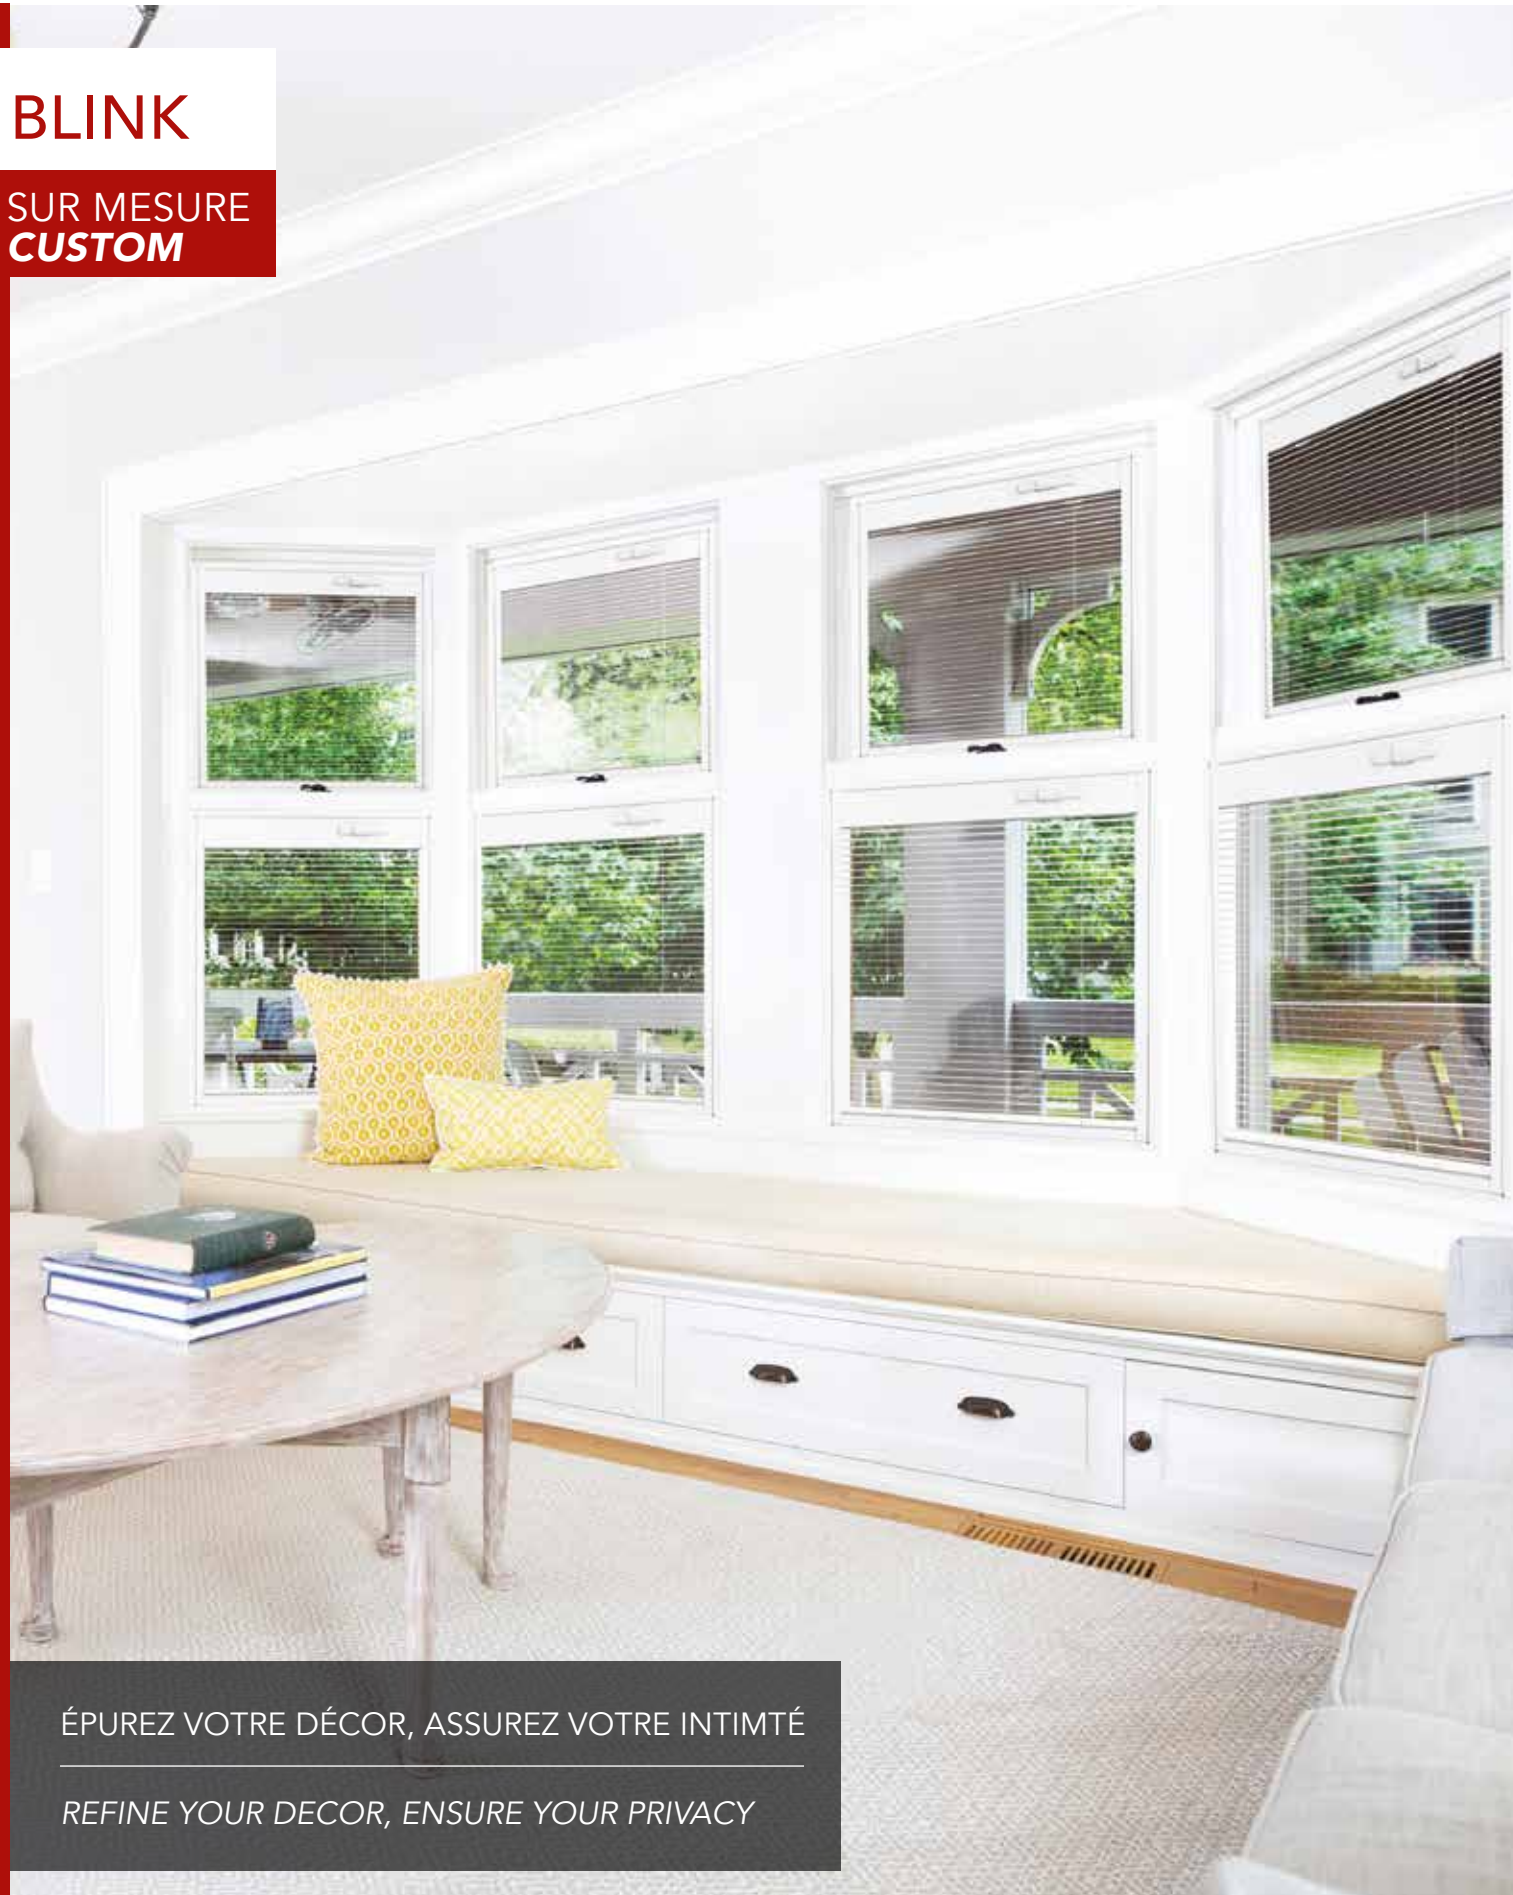

BLINK

SUR MESURE
CUSTOM

ÉPUREZ VOTRE DÉCOR, ASSUREZ VOTRE INTIMITÉ

REFINE YOUR DECOR, ENSURE YOUR PRIVACY