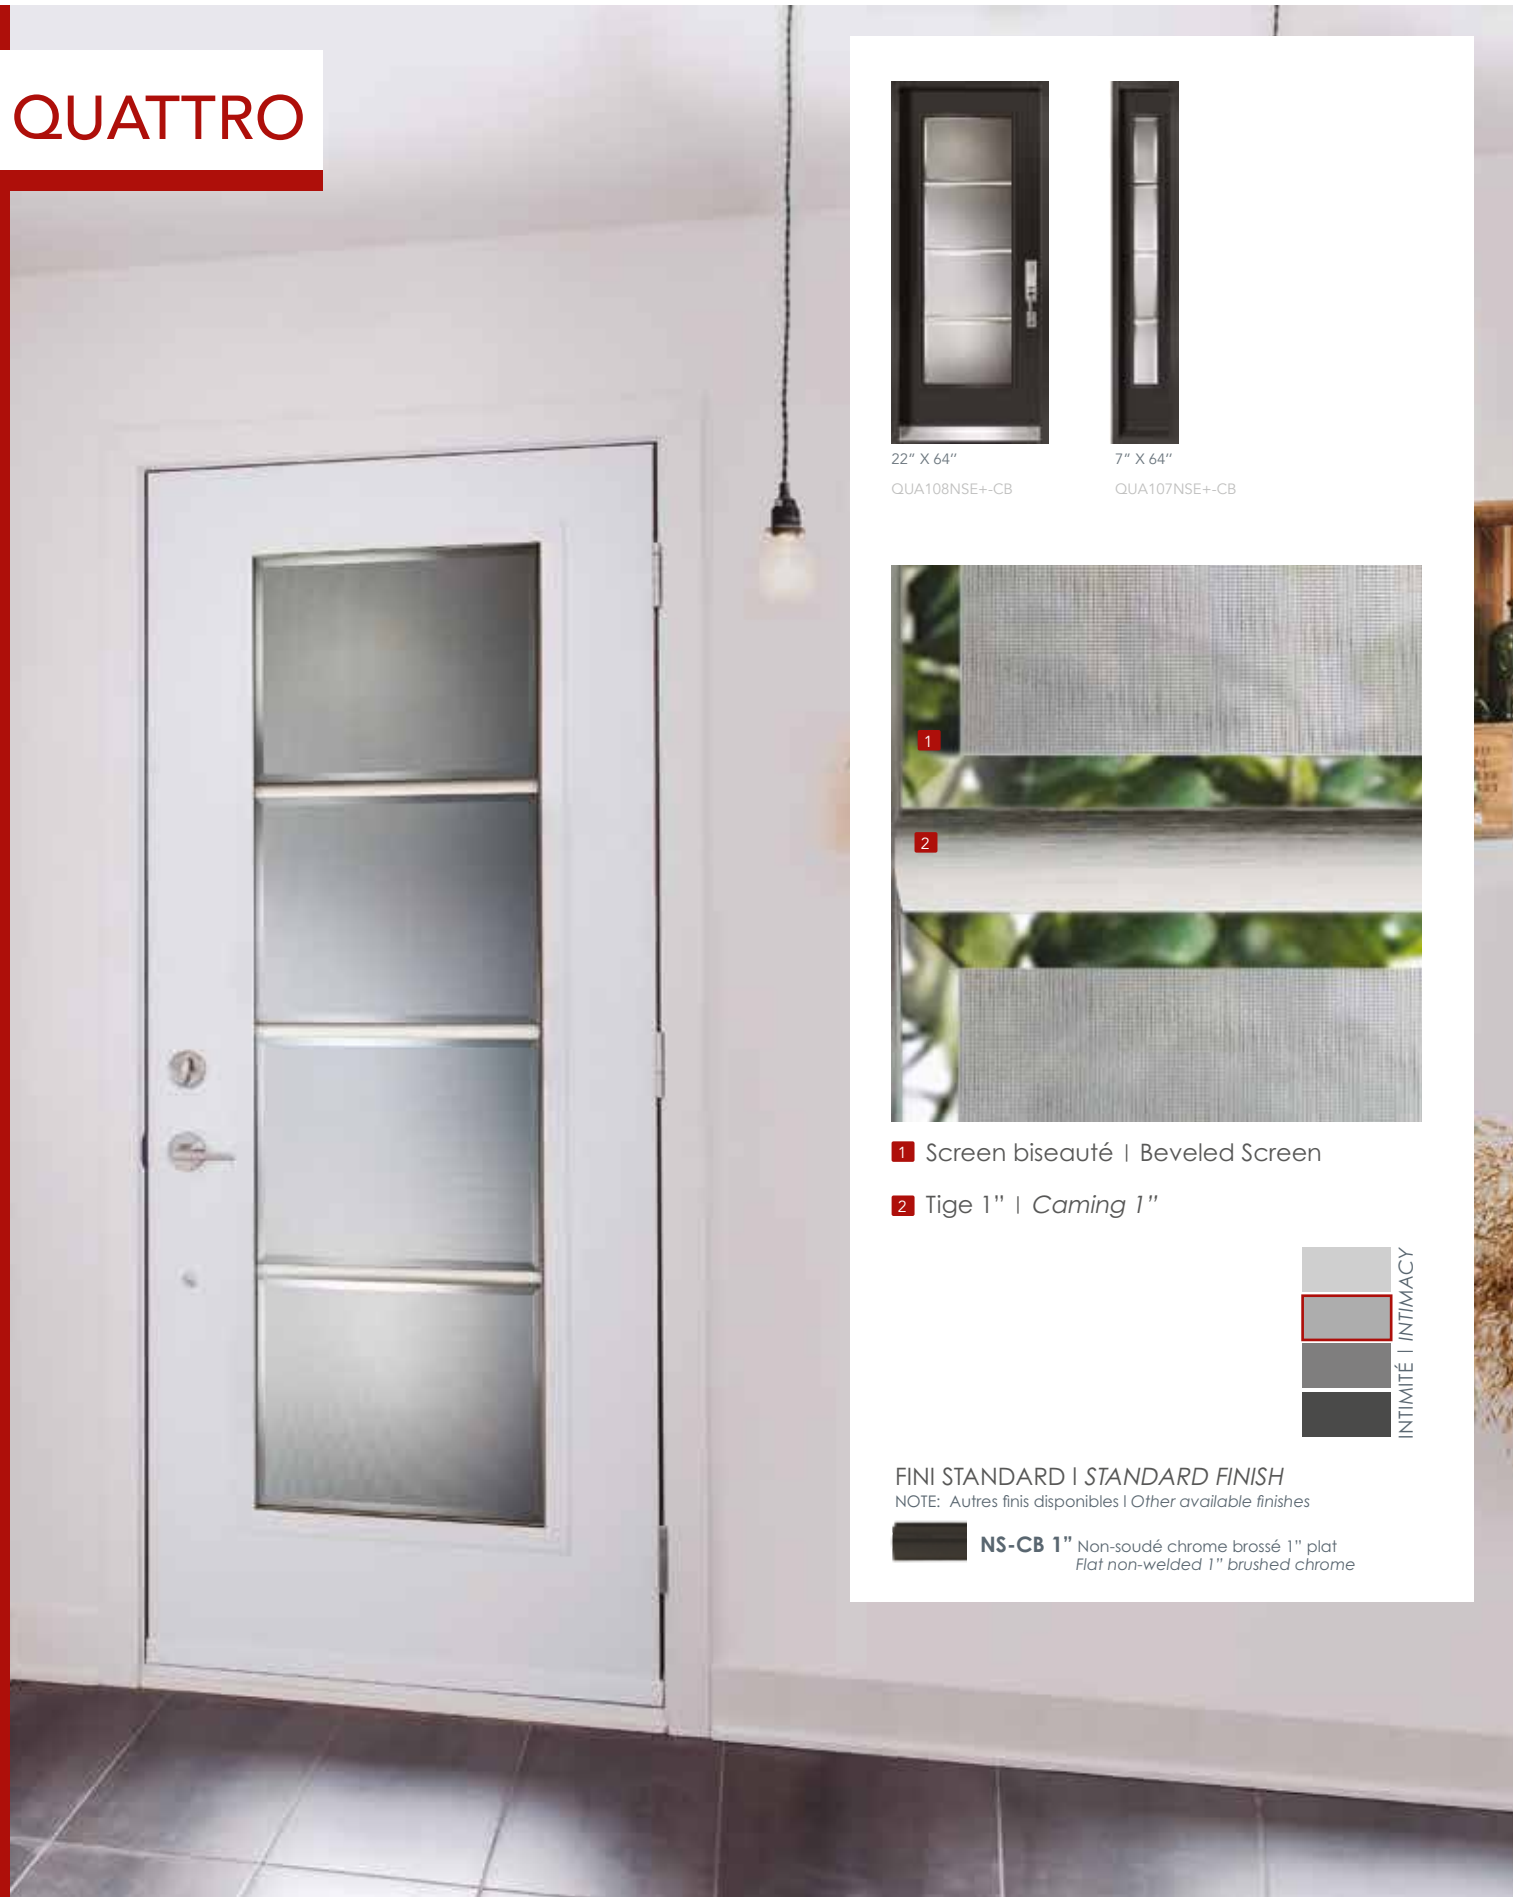

QUATTRO

FINI STANDARD | STANDARD FINISH

NOTE: Autres finis disponibles | Other available finishes

NS-CB 1" Non-soudé chrome brossé 1" plat
Flat non-welded 1" brushed chrome

CBG

NOTE: IMPOSTES ET LATÉRAUX DISPONIBLES
TRANSOMS AND SIDELITES AVAILABLE