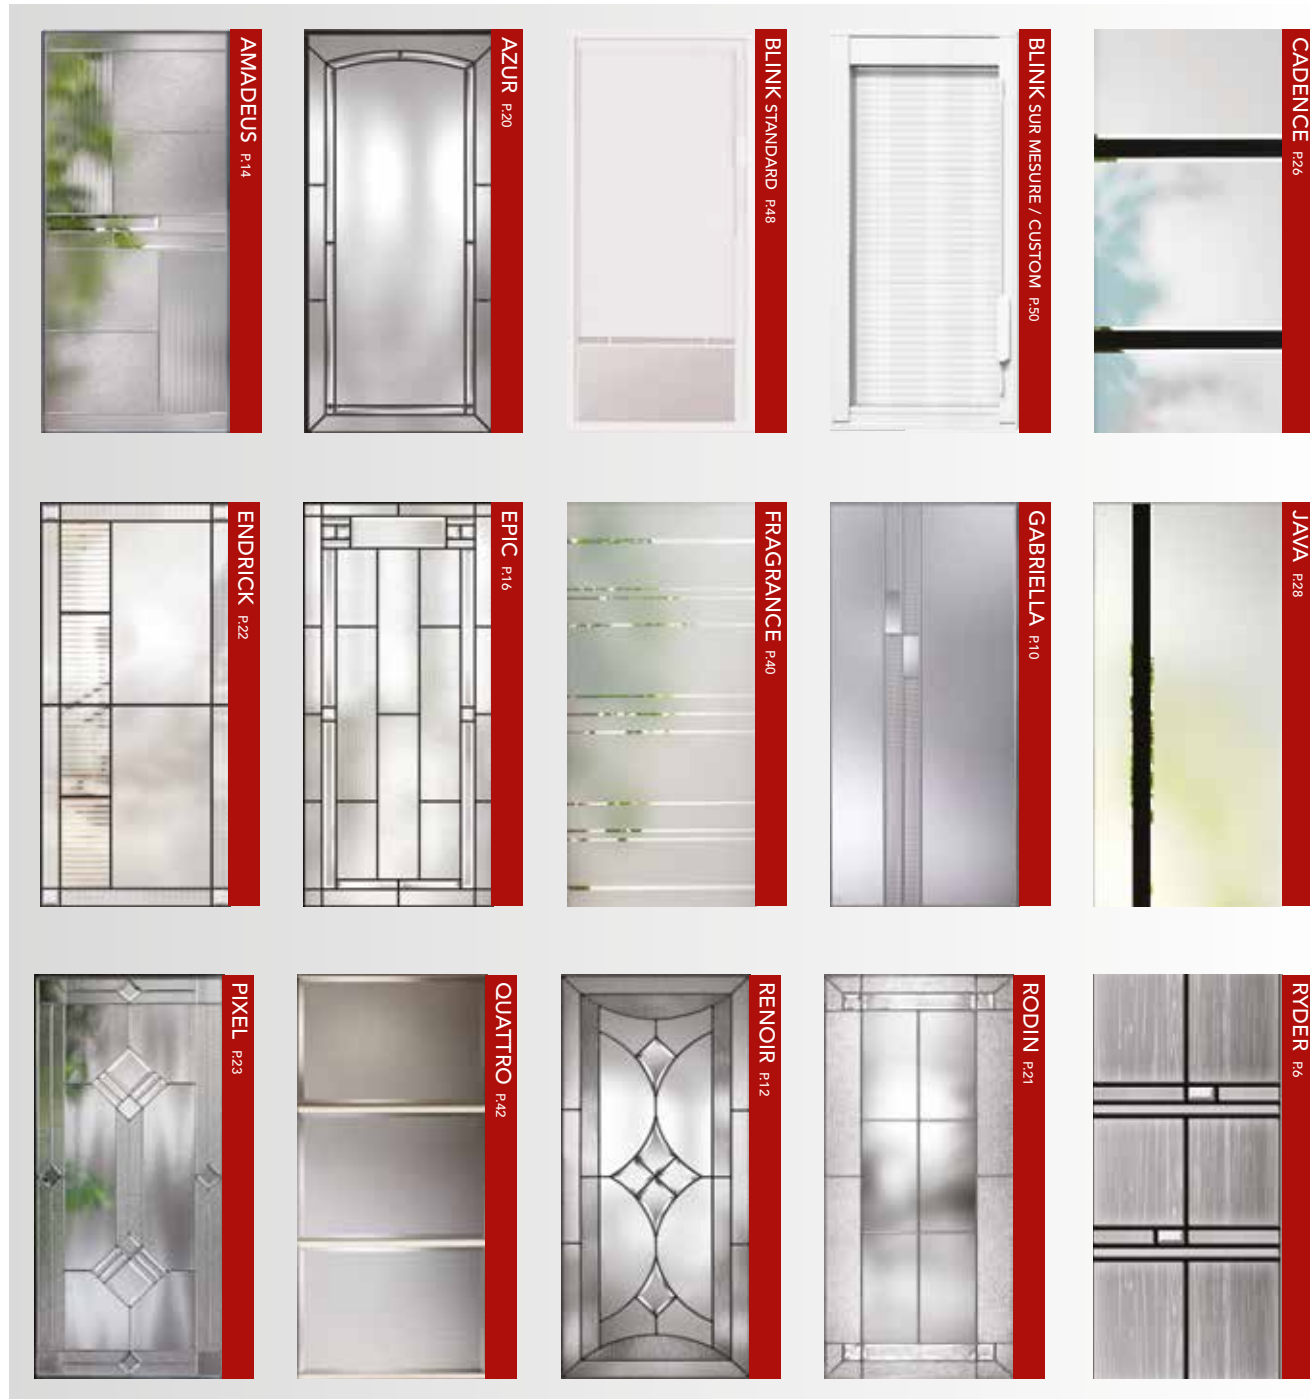

AUTRES PRODUITS | MORE PRODUCTS

THERMO DÉCORATIF | DECORATIVE GLASS	p.46
CRÉATION SÉLECT	p.52
CADRE EXÉCUTIF | EXECUTIVE FRAME	p.54
CADRE URBAIN | URBAN FRAME	p.54
LE SÉLECTEUR | THE SELECTOR	p.55

GARANTIE | WARRANTY

Tous les produits de verre décoratif de Verre Select sont vendus avec une garantie limitée de 10 ans. Pour notre garantie complète consultez le www.verreselect.com

All decorative glass products sold by Verre Select come with a limited 10 years warranty. For complete warranty please go to www.verreselect.com

NOTES

Les photos présentées peuvent avoir de légères différences de couleurs et de textures avec le produit réel. Verre Select se réserve le droit de modifier la composition des produits illustrés dans la brochure.

The pictures might have some small differences of colors and textures with the real product. Verre Select reserves the right to modify the composition of the products shown in this brochure.

Les verres « d'art » utilisés dans la production de nos unités décoratives peuvent comporter des irrégularités dans le « patron », de légères bulles et des stries, qui font partie intégrante de cette matière première.

The "art glasses" used in our production of decorative units may show certain variations in the "pattern", light air bubble and channelled glass which are integral part of the product.

Le procédé d'oxydation utilisé pour noircir les tiges de plomb antique est artisanal et amène des variations de fini et couleur qui font partie du processus. Des zones « rougeâtres » ressemblant à de la « rouille » peuvent apparaître occasionnellement de façon aléatoire et ne peuvent être considérées comme des défauts.

The technique used for antique welded lead is hand made. A "reddish-brown" colouration, that resembles the look of "rust" is sometimes evident and is inherent of this came product, particularly at the solder joints. This will not be considered a defect.