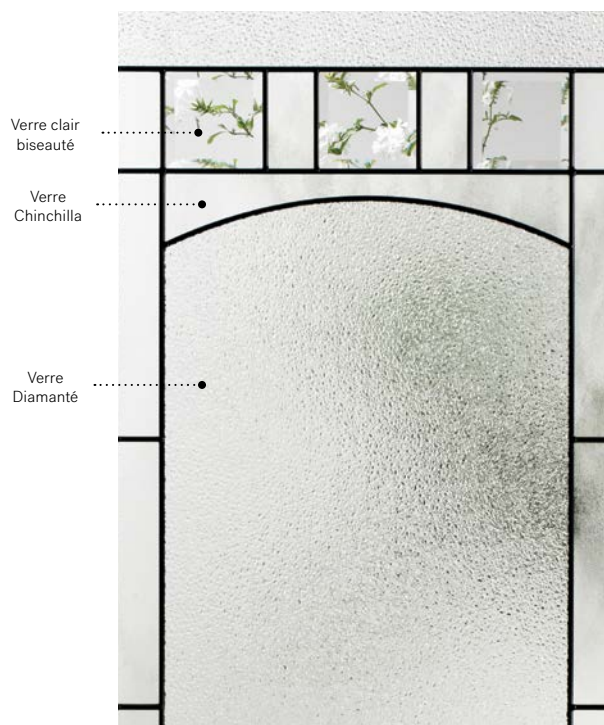

Cadres 8"×48"

Contemporain 10-386-017-002
Novapvc 10-386-017-001

Cadres 8"×36"

Contemporain 10-386-010-002
Novapvc 10-386-010-001

Bistro

Porte d'acier Orléans p.19. Fenêtre de porte Bistro 22" x 48" p.65.

Bistro

Avec sa tête arquée et ses carreaux de verre biseauté, Bistro offre une cure de rajeunissement et un look exceptionnel aux rénovations extérieures. Un look classique et naturel à coup sûr.

Vitrail : Verre Chinchilla, verre clair biseauté et verre Diamanté.

Cadres : Contemporain, Novapvc ou Pré-finissable.

Baguettes : Zinc ou Patinées.

Impostes et latéraux : S'agence parfaitement au verre Chinchilla.

Modèle disponible sur mesure.

Niveau d'intimité

3/5

SEMI-PRIVÉ