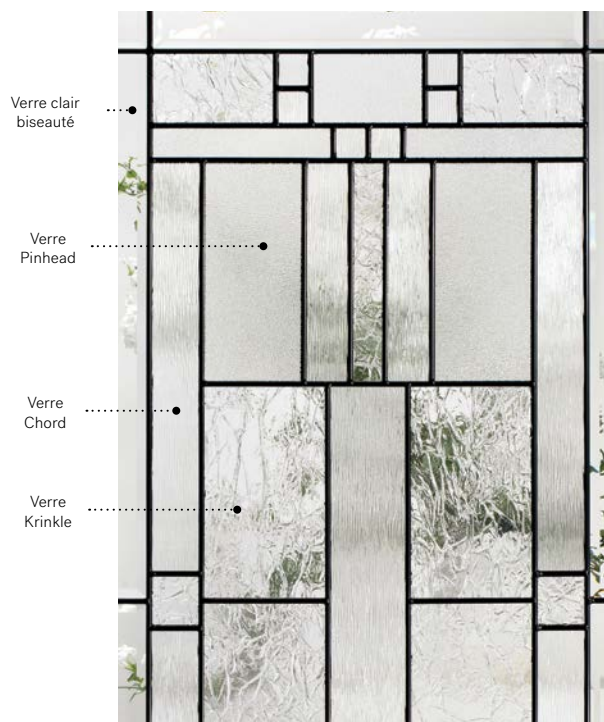

Cachet

Le vitrail Cachet pour
votre porte de garage.

Visitez garaga.com/cachet-fr
Détails à la page 113.

Porte d'acier Orléans p.19. Fenêtre de porte Cachet 22"×48" p.67.

Cachet

Inspiré de l'architecture de style Prairie, ce vitrail regroupe quatre verres sublimes aux textures variées. Cachet apportera une fière allure à votre demeure, en plus d'offrir un joli jeu de lumière à l'intérieur de votre entrée lors de journées ensoleillées.

Vitrail : Verre clair biseauté, verre Krinkle, verre Chord et verre Pinhead.

Baguettes : Zinc ou Patinées.

Cadres : Novapvc.

Impostes et latéraux : S'agence parfaitement au verre Pinhead. Modèle disponible sur mesure.