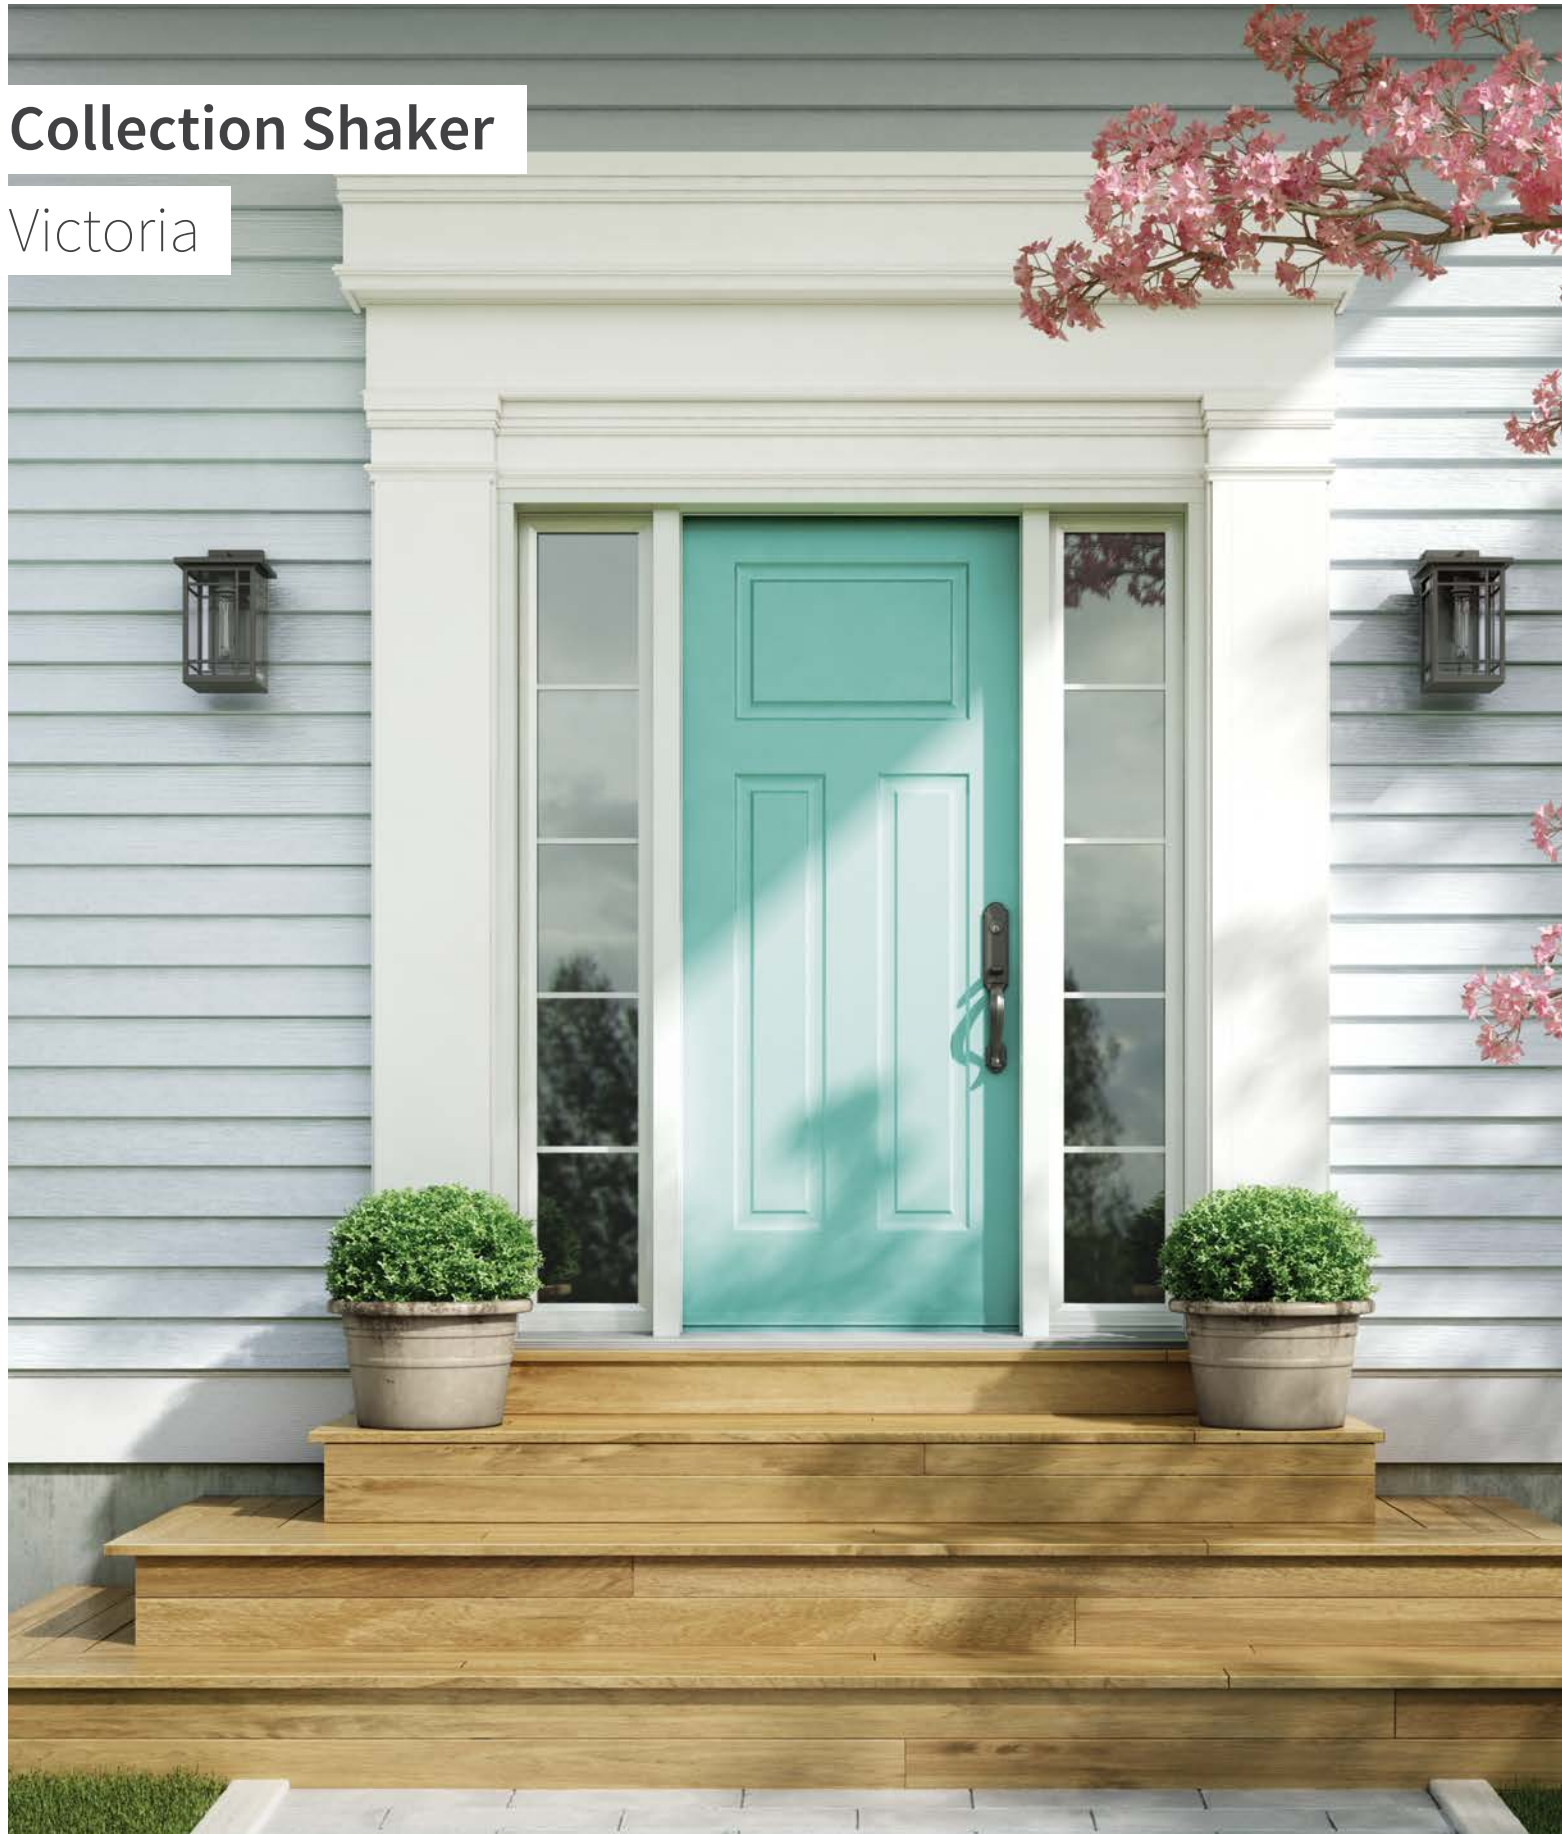

Pour la porte Oso.
Ensemble de 4,
2" x 13" + 2" x 3".

● 25-274-295-008

■ Gentek, Gris orange 570

Collection Shaker

Victoria

Porte d'acier Victoria p.17. Latéraux en verre clair avec carrelages p.111.

Soho

La porte Soho est un incontournable. Très populaire dans les nouvelles constructions, cette configuration de 4 panneaux saura adopter un style tantôt contemporain, tantôt plus naturel.