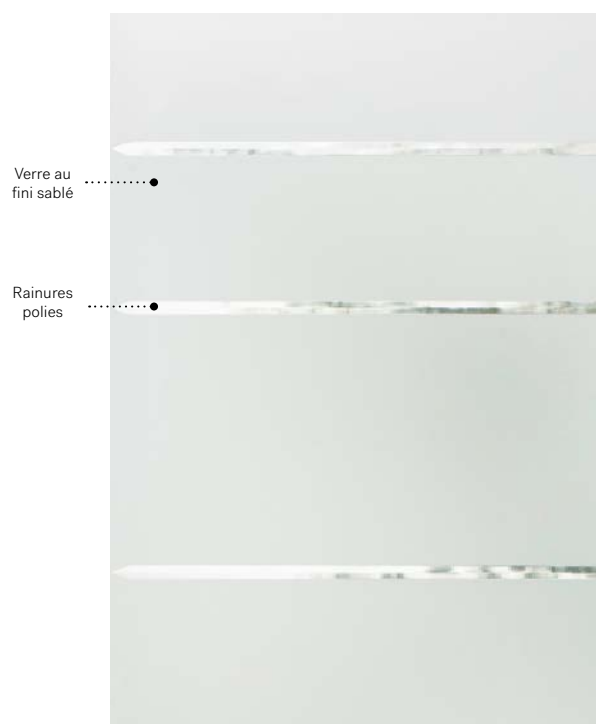

Cadres	7"×64"	13 7/8"×79" Hors tout
Contemporain	07-380-005-002	07-380-211-001
Novapvc	07-380-005-001	

Zénith

Porte d'acier Uno de 95". Fenêtre de porte Zénith 22" x 80" p.59.

Zénith

La simplicité de ce verre taillé s'intègre autant à des architectures fortes en textures qu'à des structures d'entrée plus épurées. Zénith s'allie aux tendances actuelles, ce qui en fait le complice idéal pour votre demeure.

Verre taillé : Verre au fini sablé avec rainures polies.

Cadres : Contemporain ou Novapvc.

Impostes et latéraux : S'agence parfaitement au verre au fini sablé.

Modèle disponible sur mesure.

Niveau d'intimité