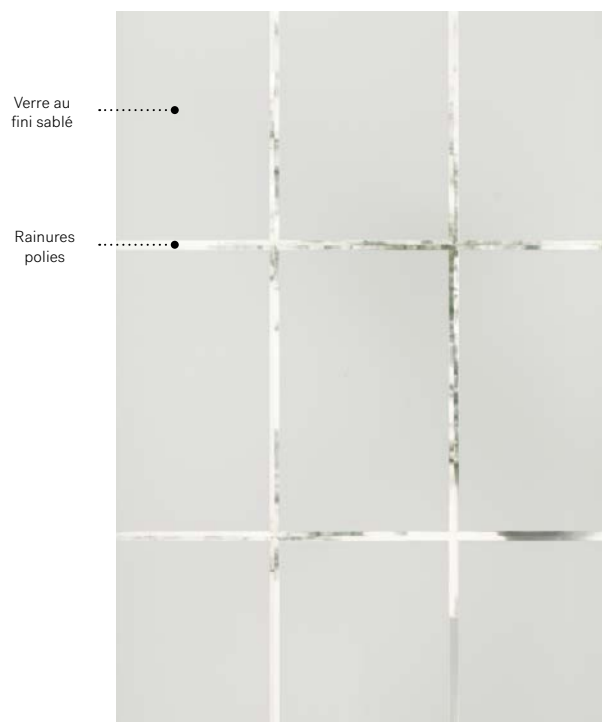

Distinction

Soigneusement taillé dans le verre au fini sablé, le modèle Distinction s'agence aux maisons ornées de fenêtres à carreaux. Les rainures apportent une touche de brillance et un éclat lumineux au verre qui offre l'intimité désirée à votre entrée.

Verre taillé : Verre au fini sablé et rainures polies.
Cadres : Novapvc ou Pré-finissable.
Imposte et latéraux : S'agence parfaitement au verre au fini sablé.
Modèle disponible sur mesure.

Niveau d'intimité

4/5

PRIVÉ

Cadres 22"×64"

Novapvc 06-044-060-012
Pré-finissable 06-044-060-022

Cadres 20"×64"

Cadres 22"×48"

Cadres 22"×36"

Cadres 7"×64"

Novapvc 06-044-005-005
Pré-finissable 06-044-005-020

Cadres 8"×48"

Cadres 8"×36"