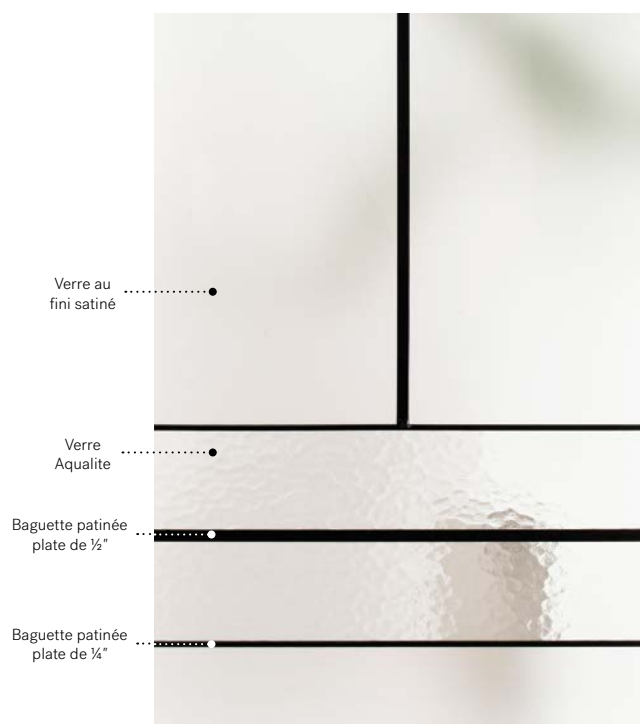

Avenue

De composition atypique et audacieuse, Avenue est un vitrail minimaliste aux influences urbaines. Son agencement structuré de baguettes assorties aux verres Aqualite et au fini satiné lui apporte un air rétro. Il s'intègre volontiers aux bâtiments de style «Farmhouse» ainsi qu'aux cottages.

Vitrail: Verre au fini satiné et verre Aqualite.

Baguettes: Patinées plates de 1/2" et patinées plates de 1/4".

Cadres: Contemporain ou Novapvc.

Impostes et latéraux: S'agence parfaitement au verre au fini satiné ou clair.

Modèle disponible sur mesure.

Niveau d'intimité

4/5

PRIVÉ

Cadres 22" x 48"

Contemporain 10-366-057-003

Novapvc 10-366-057-001

Pré-finissable 10-366-057-002

22" x 36"

Contemporain 10-366-050-003

Novapvc 10-366-050-001

Pré-finissable 10-366-050-002

8" x 48"

Contemporain 10-366-017-003

Novapvc 10-366-017-001

Pré-finissable 10-366-017-002

8" x 36"

Contemporain 10-366-010-003

Novapvc 10-366-010-001

Pré-finissable 10-366-010-002