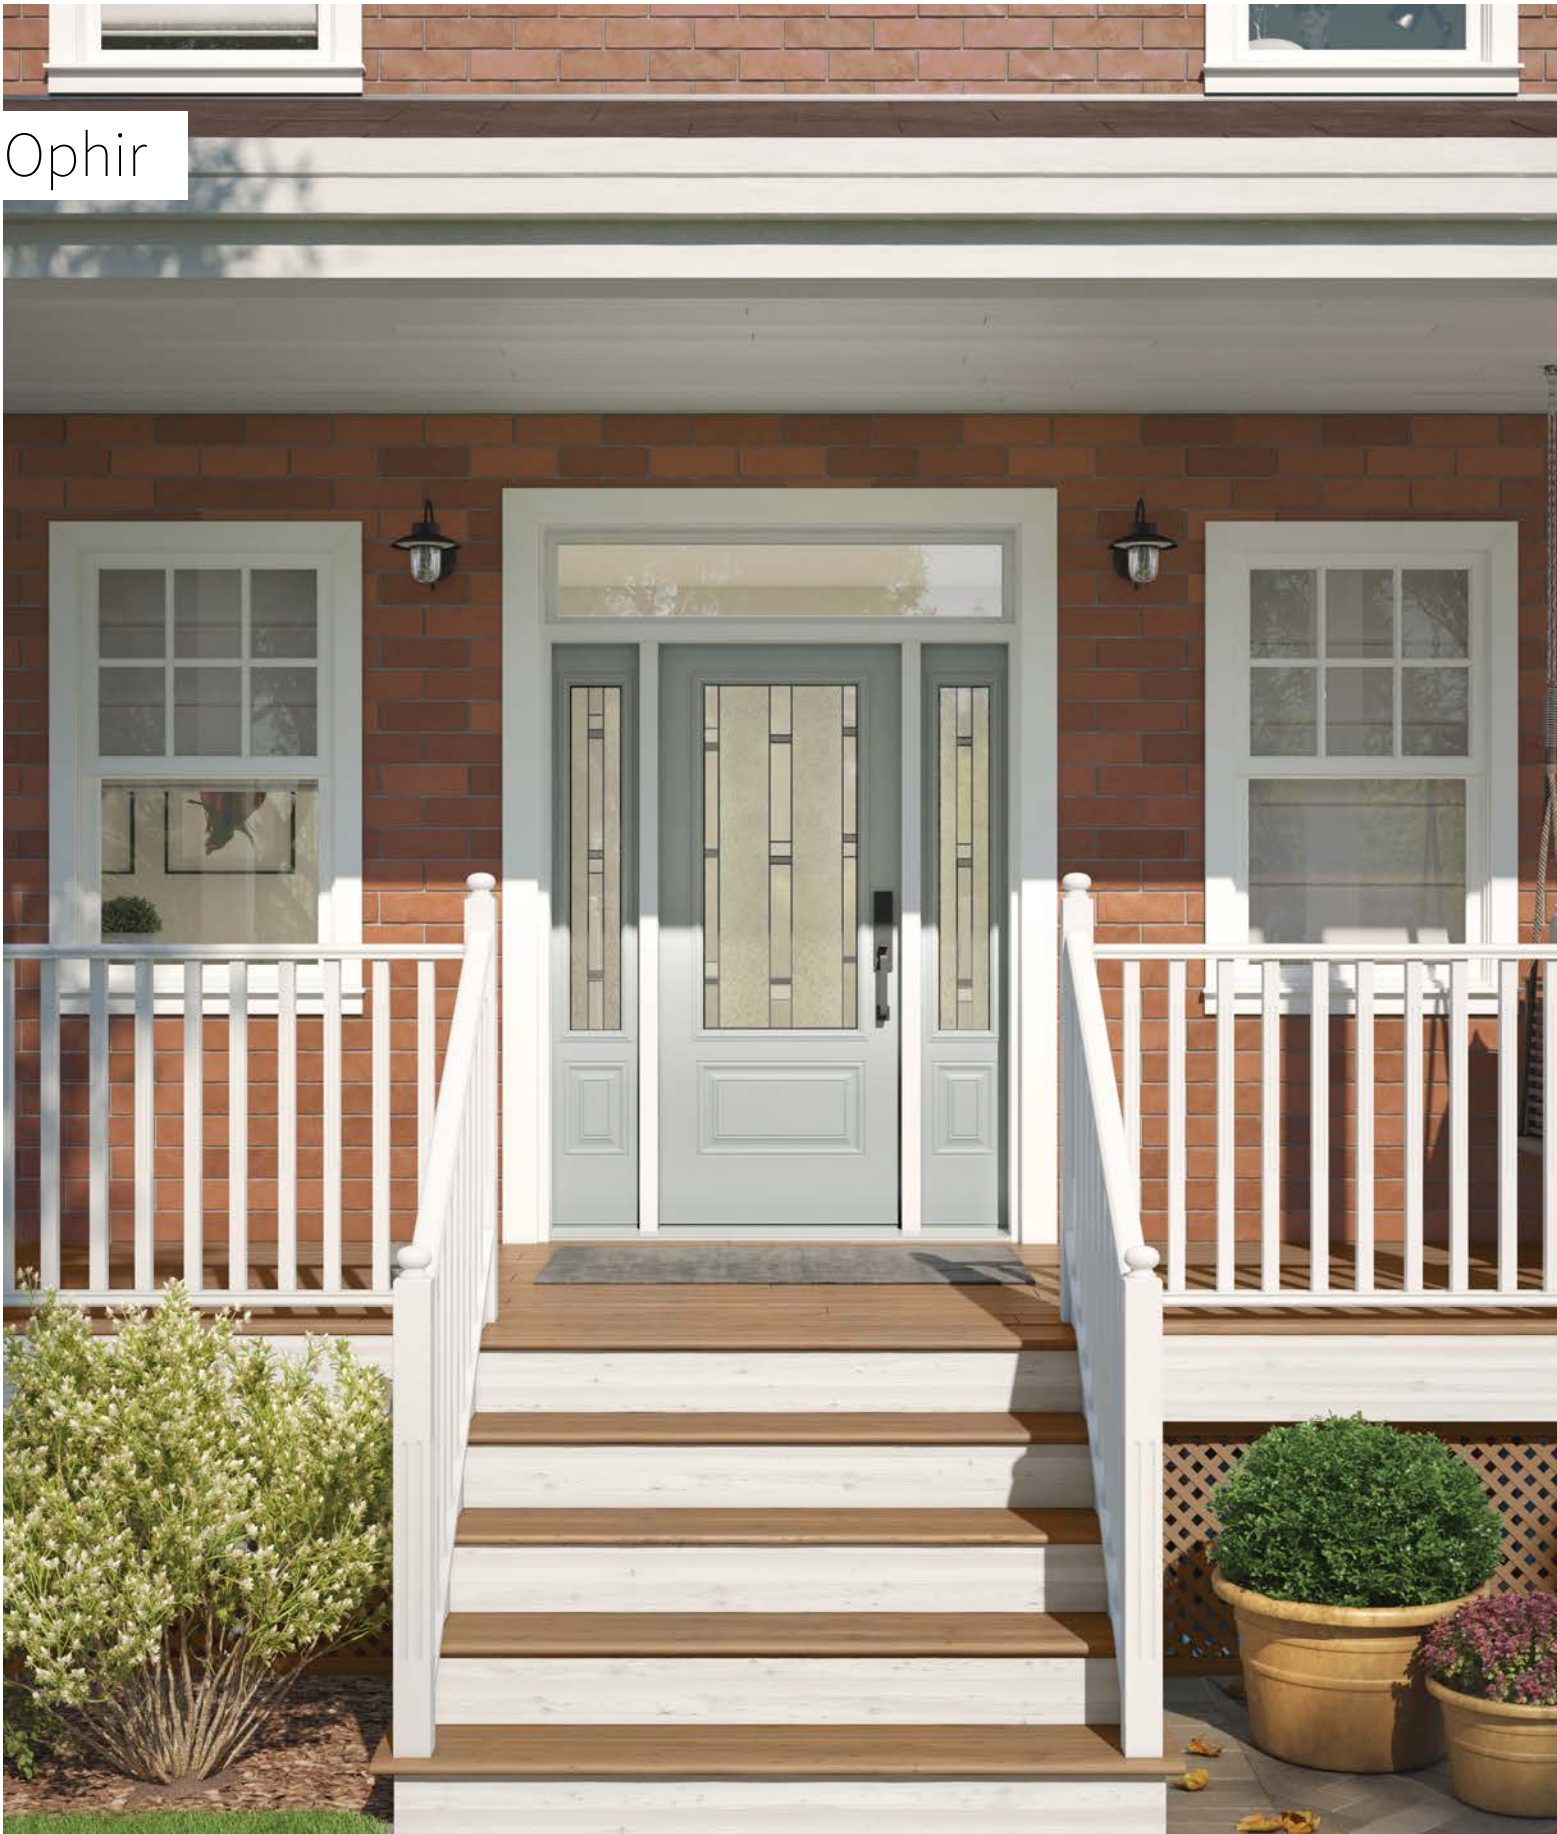

Ophir

Porte d'acier Orléans p.19. Fenêtre de porte Ophir 22" x 48" avec latéraux 8" x 48" p.87.