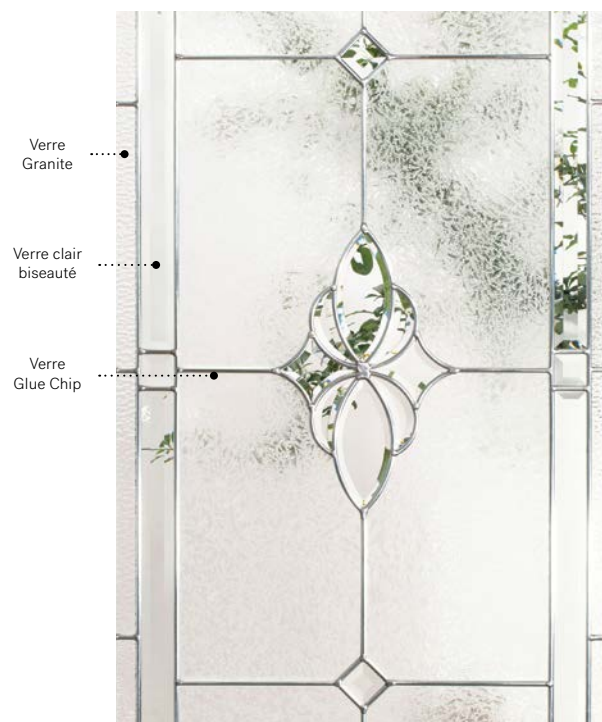

Mystique

Le modèle Mystique démontre le savoir-faire des artistes verriers. L'agencement du verre biseauté crée de superbes réfractations de lumière et met de l'avant la finesse du médaillon central.

Vitrail: Verre Granite, verre Glue Chip et verre clair biseauté.

Baguettes: Zinc ou Laiton.

Cadres: Novapvc et Pré-finissable.

Impostes et latéraux: S'agence parfaitement au verre Glue Chip.

Modèle disponible sur mesure.

Niveau d'intimité

2/5

SEMI-PRIVÉ

Cadres 22"×64"