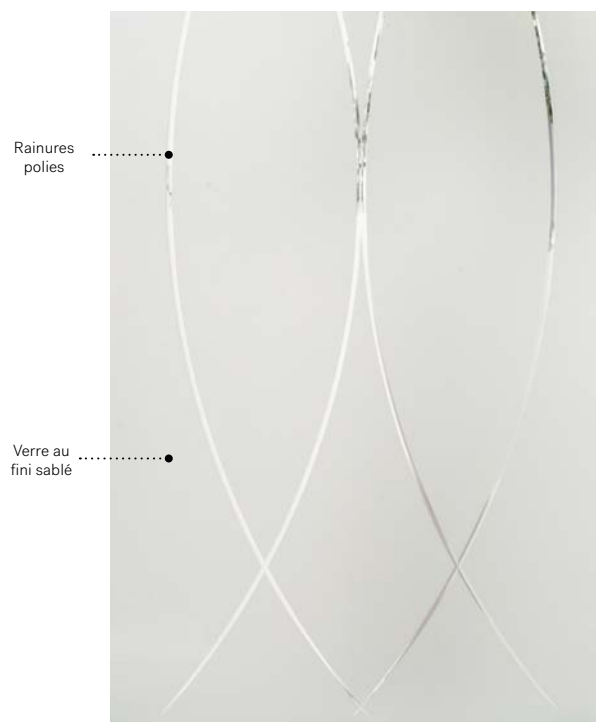

Sérigraphie: Encre au fini sablé et verre clair.

Cadres: Contemporain, Novapvc.

Impostes et latéraux: S'agence parfaitement au verre au fini sablé ou clair.

Niveau d'intimité

2/5

SEMI-PRIVÉ

Cadres	22"×64"	22"×48"	22"×36"	22"×14 7/16"
Contemporain	07-400-060-005	07-400-057-005	07-400-050-005	07-400-260-005
Novapvc	07-400-060-001	07-400-057-001	07-400-050-001	07-400-260-001

Verso

Le modèle Verso est un hommage au verre taillé, travaillé en toute simplicité. Ce croisement de lignes perdurera au fils du temps.

Verre taillé : Verre au fini sablé avec rainures polies.

Cadres : Contemporain, Novapvc ou Pré-finissable.

Impostes et latéraux : S'agence parfaitement au verre au fini sablé.

Modèle disponible sur mesure.

Niveau d'intimité

4/5

PRIVÉ

Cadres	22"×64"	22"×48"	22"×36"	7"×64"	8"×48"	8"×36"
Contemporain	06-369-060-003	06-369-057-003	06-369-050-003	06-369-005-003	06-369-017-003	06-369-010-003
Novapvc	06-369-060-001	06-369-057-001	06-369-050-001	06-369-005-001	06-369-017-001	06-369-010-001
Pré-finissable	06-369-060-002	06-369-057-002	06-369-050-002	06-369-005-002	06-369-017-002	06-369-010-002

Winchester

Porte d'acier Orléans p.19. Fenêtre de porte Winchester 22" x 48" p.95. Imposte en verre au fini satiné.

Winchester

Le style classique dans sa plus grande simplicité. Épuré et équilibré, le Winchester offre un mélange riche et contrastant de verre satiné, clair et de baguettes patinées noires. Ce modèle allie intimité et visibilité grâce à sa bordure en verre clair biseauté.