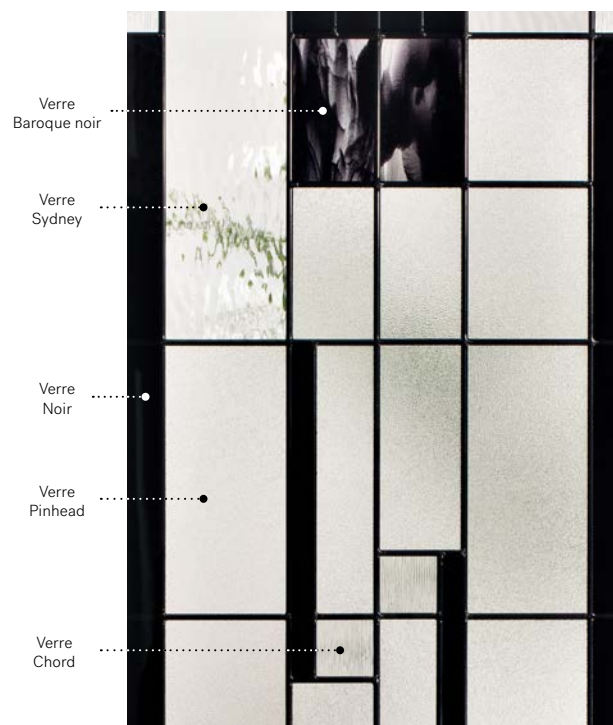

Kallima

Les amoureux du verre artisanal seront charmés par le Kallima. Caractérisé par ses pièces uniques de verres noir et clair fusionnés, ce vitrage assurera un look distinctif à votre demeure.

Vitrail : Verre Chord, verre Sydney, verre Noir, verre Baroque noir et verre Pinhead.

Baguettes : Patinées.

Cadres : Contemporain, Novapvc ou Pré-finissable.

Impostes et latéraux : S'agence parfaitement au verre Pinhead. Modèle disponible sur mesure.

Niveau d'intimité

4/5

PRIVÉ

Cadres 22" × 64"

Contemporain 10-229-060-009
Novapvc 10-229-060-001
Pré-finissable 10-229-060-003

Cadres 22" × 48"

Cadres 22" × 36"

Cadres 22" × 14 7/16"

Cadres 7" × 64"

Contemporain 10-229-005-010
Novapvc 10-229-005-001
Pré-finissable 10-229-005-003

Cadres 8" × 48"

Cadres 8" × 36"

Cadres 13 7/8" × 79" Hors tout

Contemporain 10-229-211-001