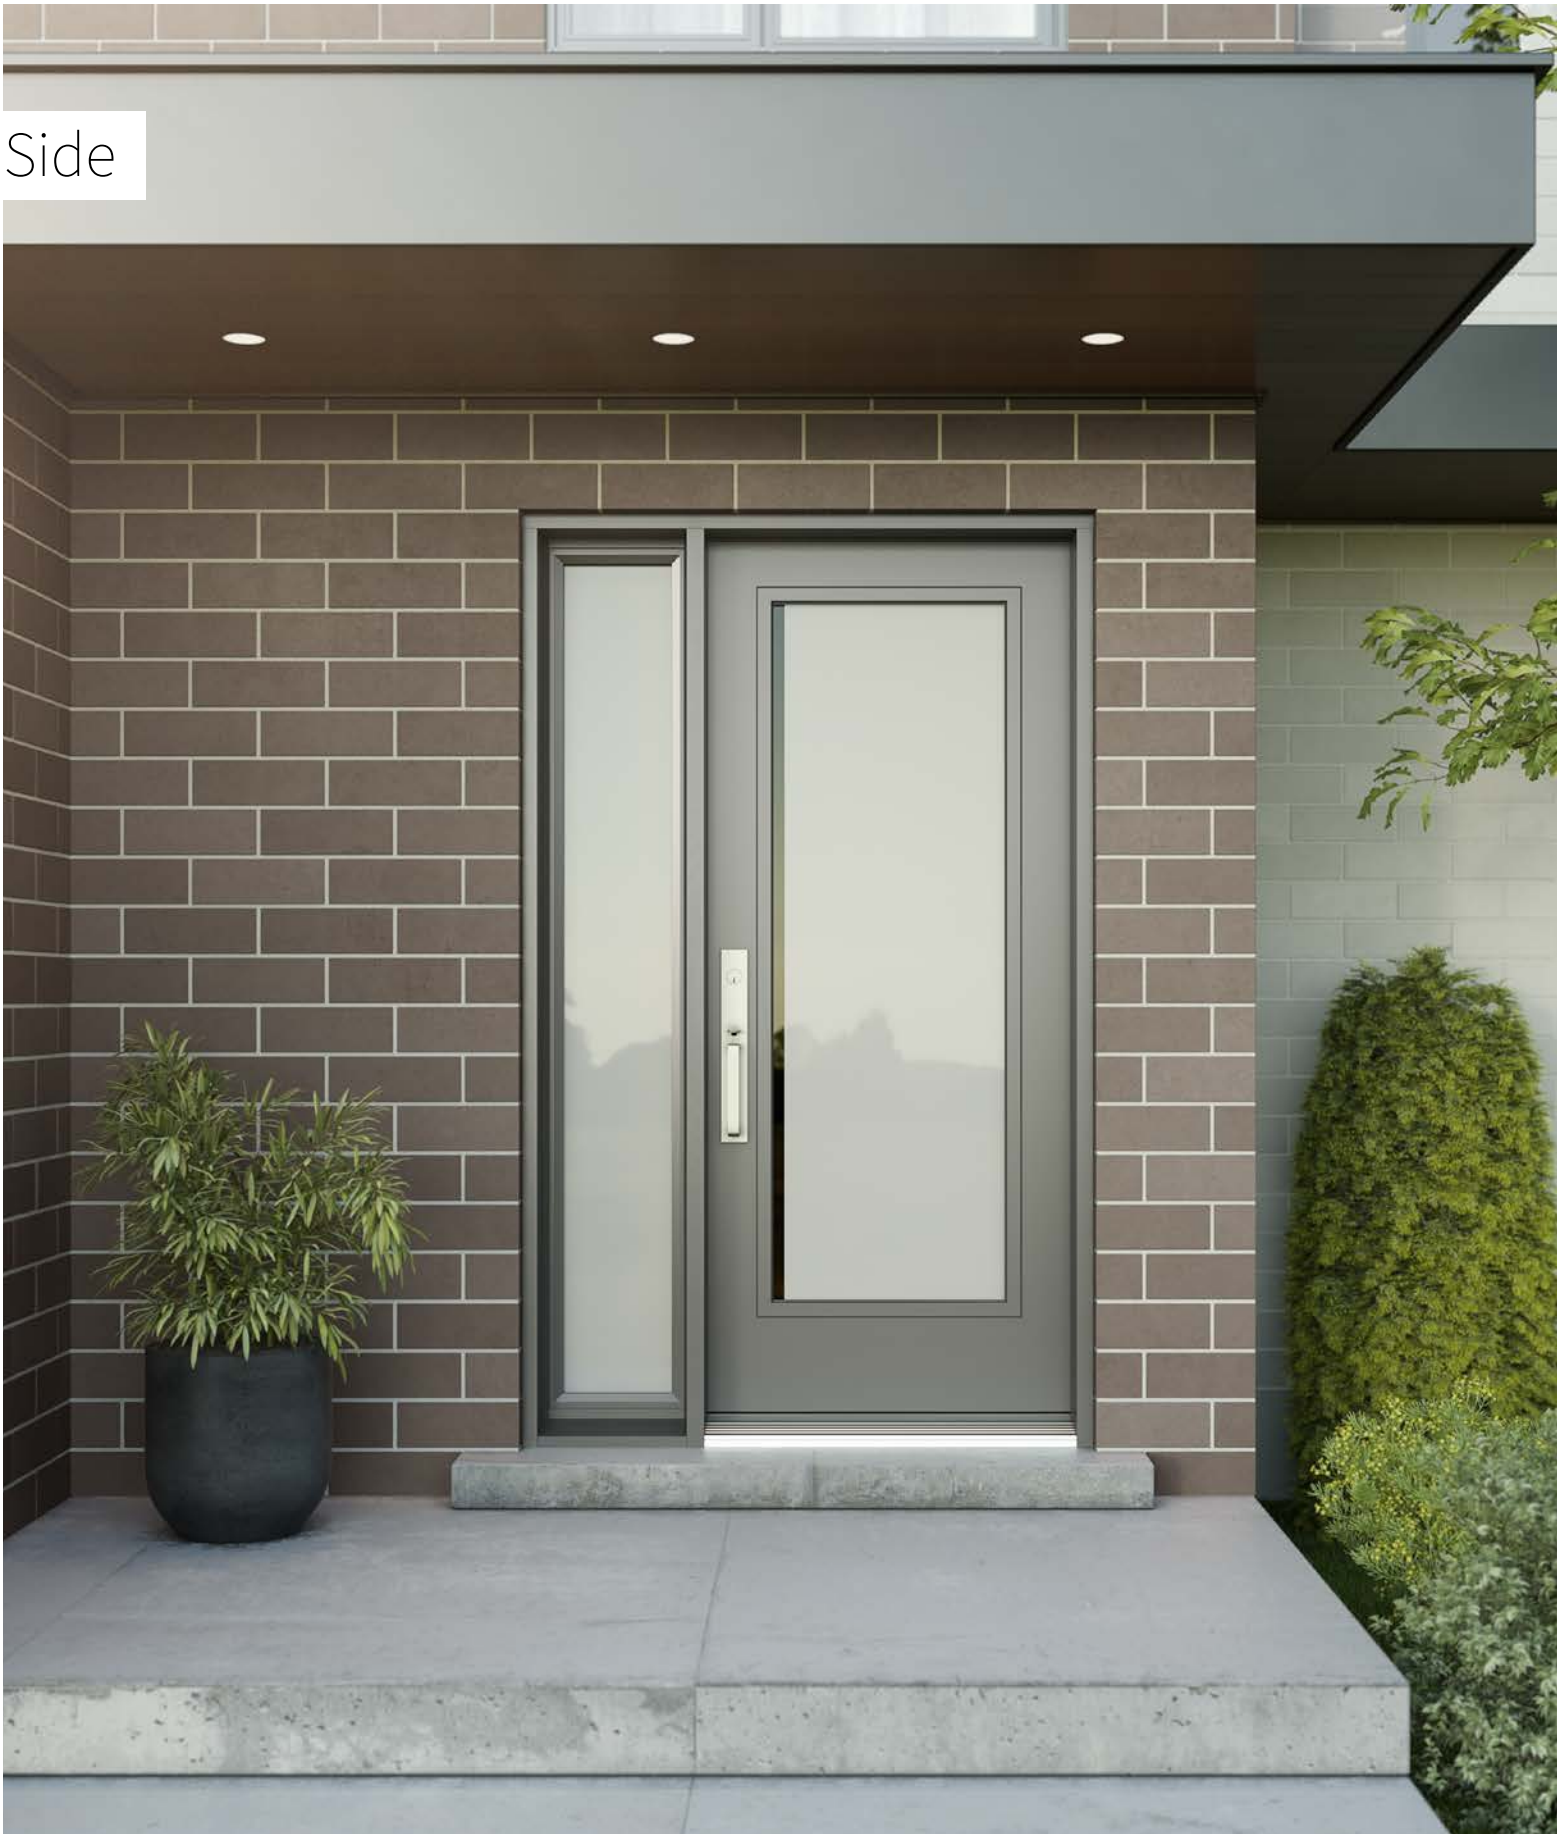

Side

Porte d'acier Uno. Fenêtre de porte Side 22" x 64" p.55. Latéral en verre au fini sablé.