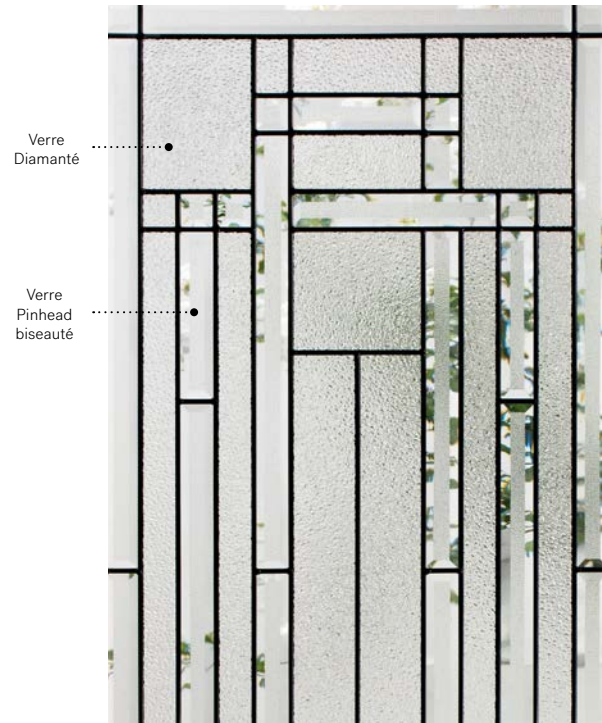

Cadres 8"×36"

Contemporain 10-385-010-002

Novapvc 10-385-010-001

Attraction

Ce modèle se distingue par son assemblage particulier de petits morceaux de verre créant l'effet d'une illusion optique.

Vitrail: Verre Pinhead biseauté et verre Diamanté.

Baguettes: Zinc ou Patinées.

Cadres: Contemporain ou Novapvc.

Impostes et latéraux: S'agence parfaitement au verre Pinhead.
Modèle disponible sur mesure.

Niveau d'intimité

3/5

PRIVÉ

Cadres	22" x 64"	22" x 48"	22" x 36"	22" x 17"	22" x 14 7/16"
	Zinc Pat.	Zinc Pat.	Zinc Pat.	Zinc Pat.	Zinc Pat.
Contemporain	10-261-060 008 010	10-261-057 009 011	10-261-050 009 011	10-261-259 006 008	10-261-260 007 009
Novapvc	10-261-060 007 001	10-261-057 007 001	10-261-050 007 001	10-261-259 005 001	10-261-260 006 001