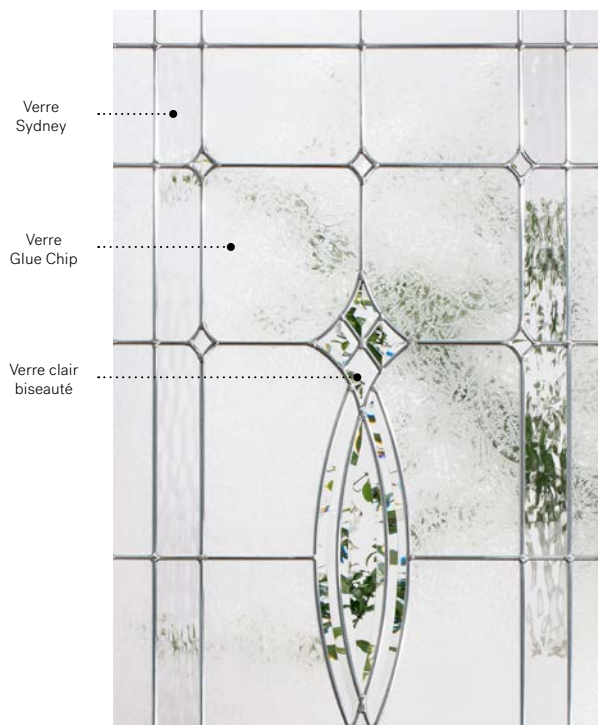

Verre Sydney

Verre Glue Chip

Verre clair biseauté

Niveau d'intimité

3/5

SEMI-PRIVÉ

Cadres	22" × 64"			22" × 48"			22" × 36"					
	Zinc	Pat.	Laiton	Zinc	Pat.	Laiton	Zinc	Pat.	Laiton			
Novapvc	10-054-060	008	026	002	10-054-057	006	032	001	10-054-050	008	024	002
Pré-finissable	10-054-060	017	032	004	10-054-057	017	034	019	10-054-050	016	033	004