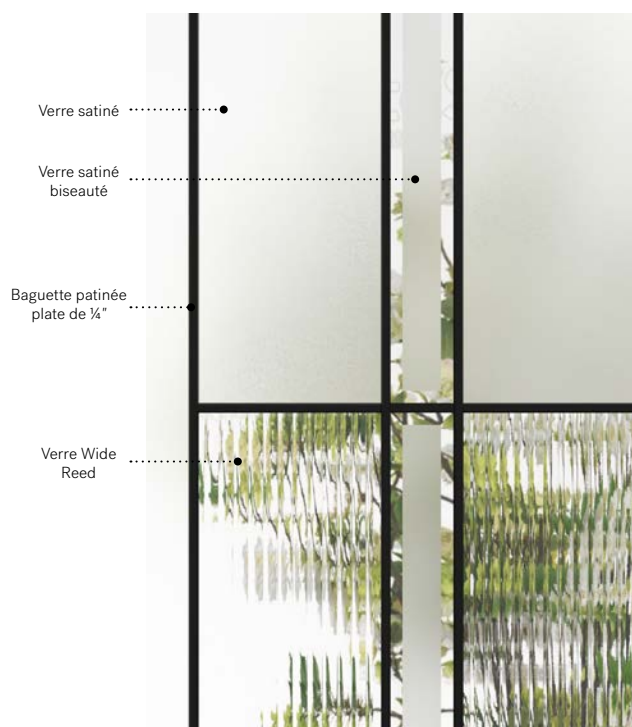

Nobel

Un vitrail au look sophistiqué conçu pour les styles architecturaux d'aujourd'hui. Ce modèle exprime toute sa noblesse grâce à une composition assumée et ses verres aux textures contrastées. Nobel saura rehausser les maisons unifamiliales de style contemporain ou classique.

Vitrail : Verre au fini satiné, verre satiné biseauté et verre Wide Reed.

Baguettes : Patinées plates de ¼".

Cadres : Contemporain ou Novapvc.

Impostes et latéraux : S'agence parfaitement au verre au fini satiné ou clair.

Modèle disponible sur mesure.

Niveau d'intimité

3/5

SEMI-PRIVÉ

Cadres

22"×64"

Contemporain

10-395-060-005

Novapvc

10-395-060-001

22"×48"

10-395-057-005

10-395-057-001

22"×36"

10-395-050-005

10-395-050-001

7"×64"

10-395-005-005

10-395-005-001

8"×48"

10-395-017-005

10-395-017-001

8"×36"

10-395-010-005

10-395-010-001