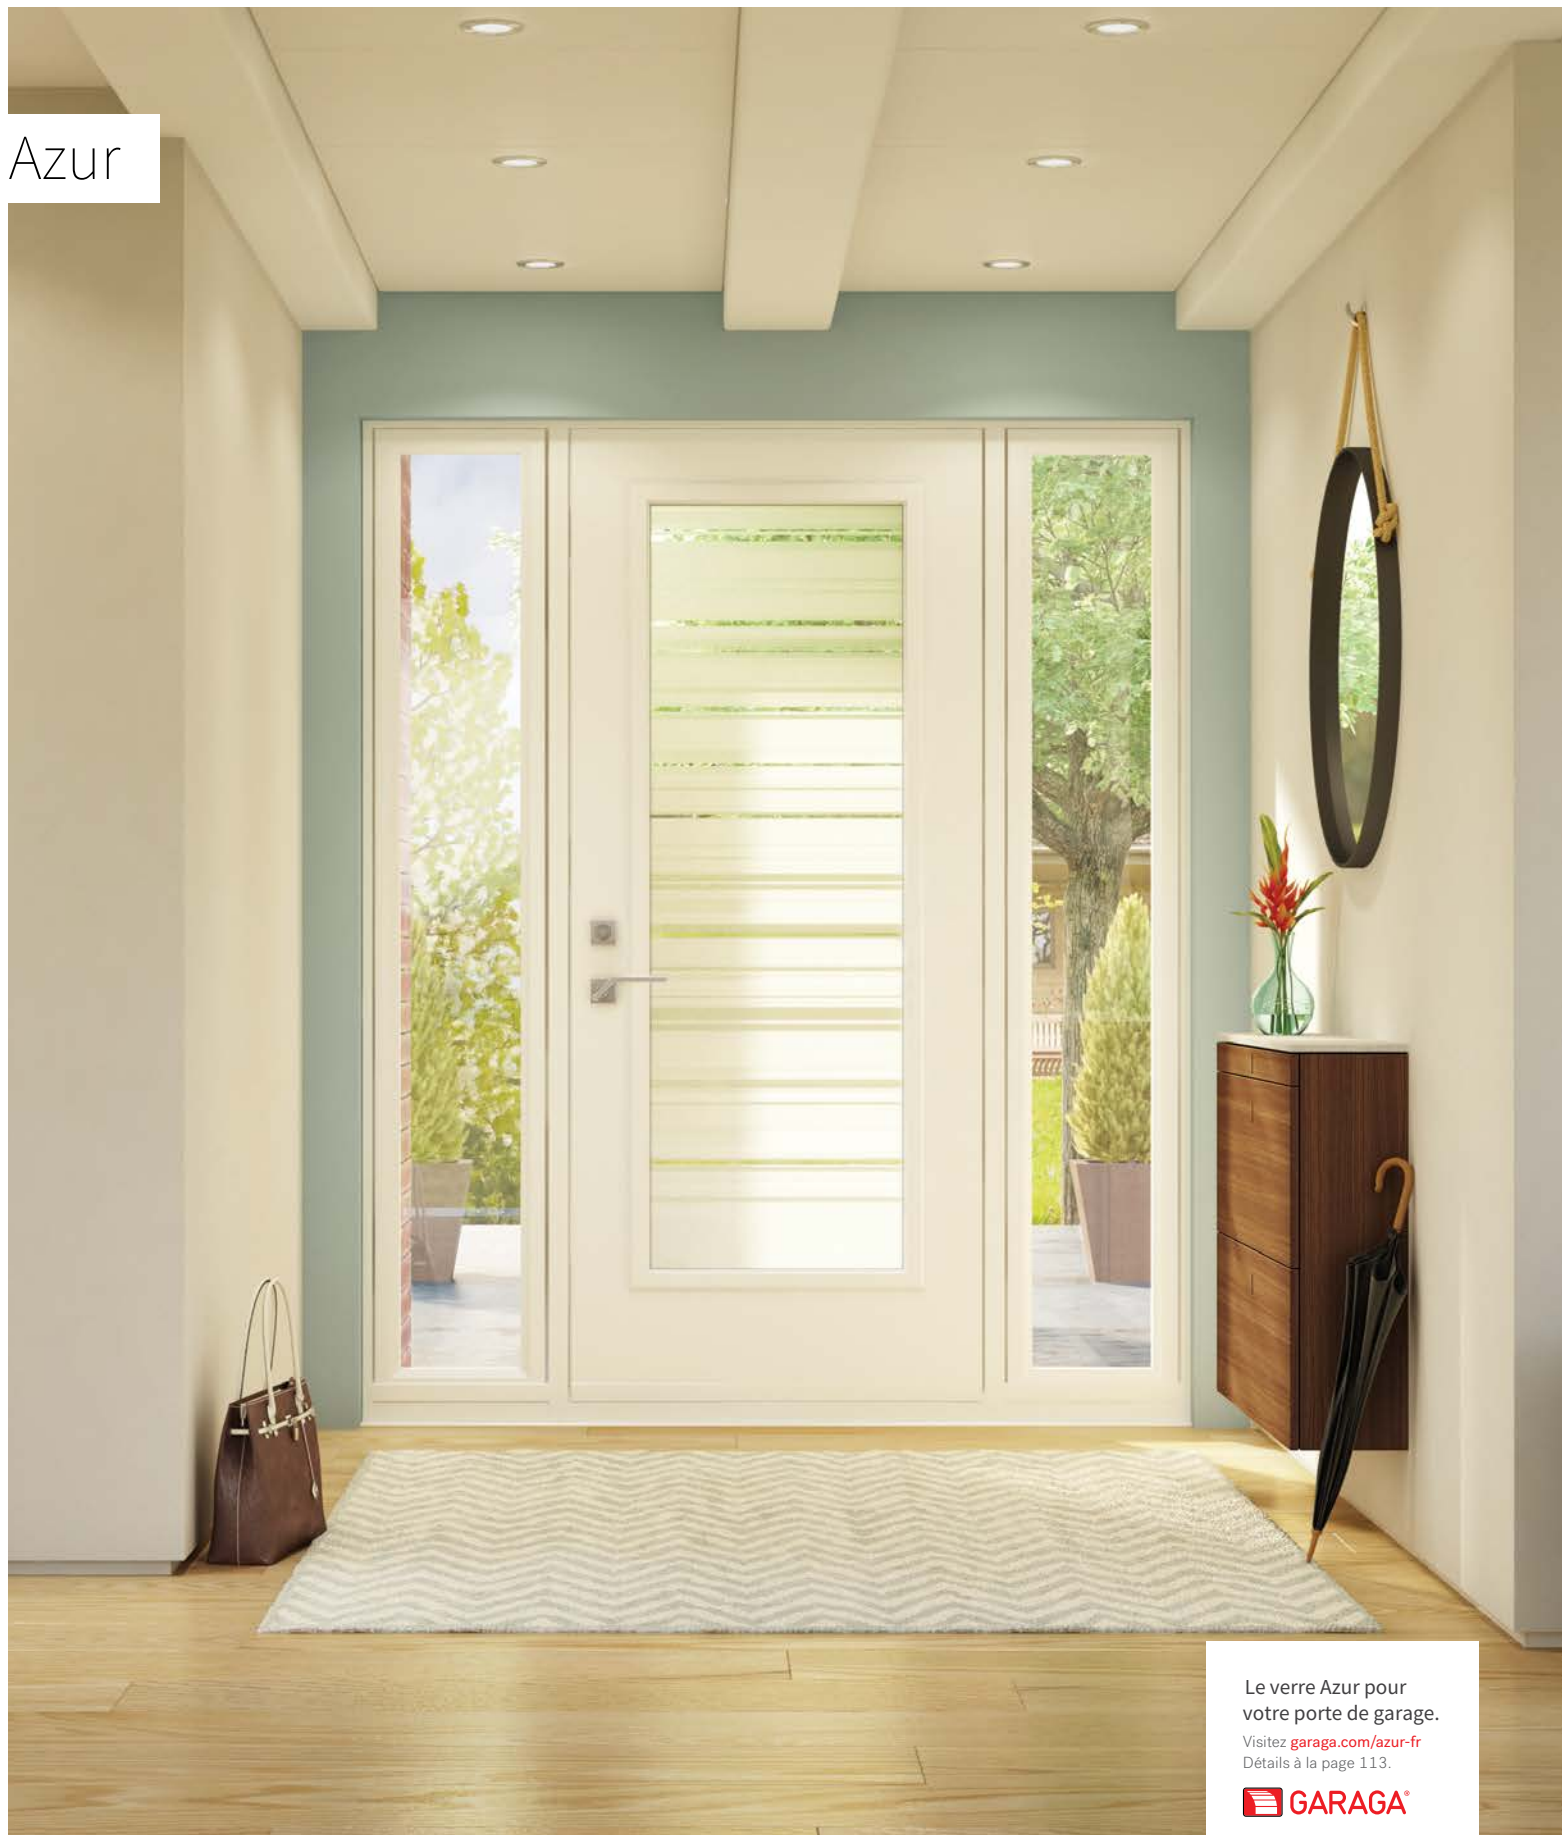

Azur

Le verre Azur pour
votre porte de garage.

Visitez garaga.com/azur-fr
Détails à la page 113.

Porte d'acier Uno. Fenêtre de porte Azur 22" x 64" p.33. Latéraux en verre clair 13 1/2" x 79".