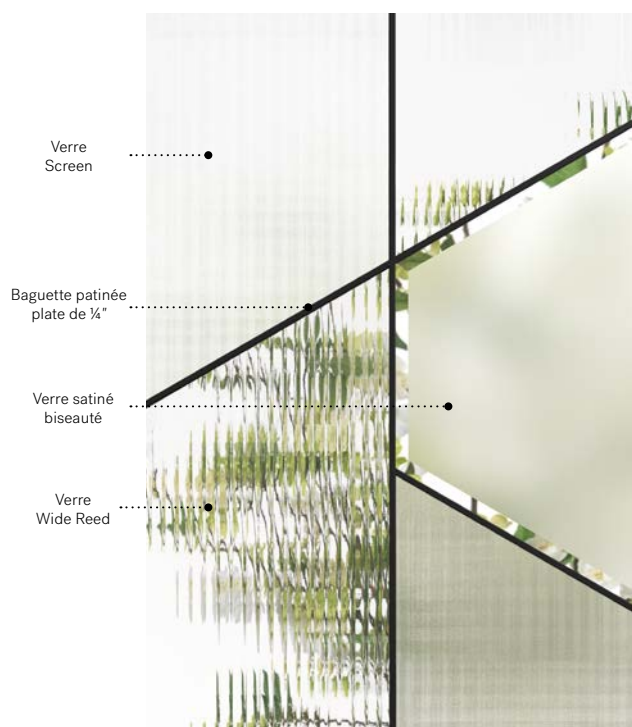

Boléro

Porte d'acier Uno. Fenêtre de porte Boléro 22" x 64" p.37.

Boléro

Une danse de verres aux textures rétro et modernes créant un vitrail dynamique aux formes géométriques. Avec sa composition audacieuse qui ne passera pas inaperçue, Boléro donne le ton à votre maison « mid-century modern » ou contemporaine et s'agence parfaitement à vos mobiliers et accessoires d'inspiration scandinaves.

Vitrail : Verre fini satiné biseauté, verre Wide Reed et verre Screen.

Baguettes : Patinées plates de ¼".

Cadres : Contemporain ou Novapvc.

Impostes et latéraux : S'agence parfaitement au verre au fini satiné ou Screen.