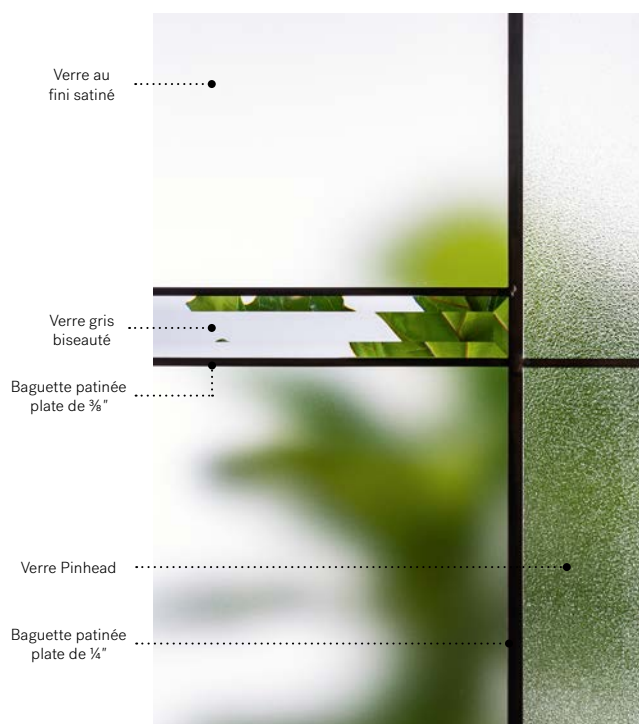

Belmont

Un vitrail au look urbain conçu pour les styles architecturaux d'aujourd'hui. Sa composition asymétrique et minimaliste de baguettes plates patinées et son verre au fini satiné s'agencent aux volumes et matériaux des maisons au style contemporain. Accompagné d'une poignée noire au fini satiné, le Belmont est d'une élégance hors pair!

Vitrail: Verre au fini satiné, verre gris biseauté et verre Pinhead.

Baguettes: Patinées plates de 1/2" et patinées plates de 1/4".

Cadres: Contemporain ou Novapvc.

Impostes et latéraux: S'agence parfaitement au verre au fini satiné. Modèle disponible sur mesure.