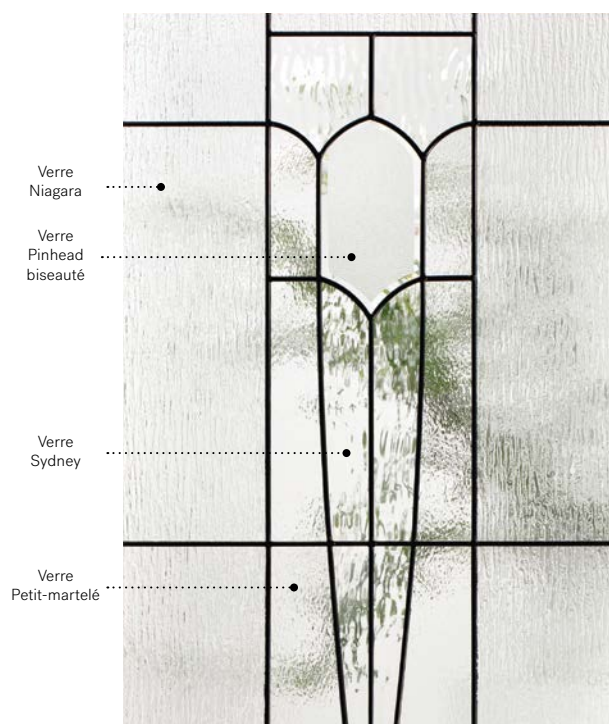

Louisbourg

Porte d'acier Orléans p.19. Fenêtre de porte Louisbourg 22" x 48" p.81.

Louisbourg

Structurée et soignée, cette configuration nous rappelle les œuvres d'art de gravure sur verre. Son asymétrie et les trames qui y sont intégrées dynamisent ce vitrage.

8"×36"

07-314-010-007
07-314-010-001

Mistral

Porte d'acier Orléans p.19. Fenêtre de porte Mistral 22" x 48" p.83.

Mistral

L'élégance de ce vitrail prend source dans le style Art Nouveau. Il se compose de formes simples et élancées, inspirées des illustrations de cette époque.

Vitrail : Verre Niagara, verre Sydney, verre Pinhead biseauté et verre Petit-martelé.

Baguettes : Zinc ou Patinées.

Cadres : Novapvc ou Pré-finissable.

Impostes et latéraux : S'agence parfaitement au verre Pinhead. Modèle disponible sur mesure.