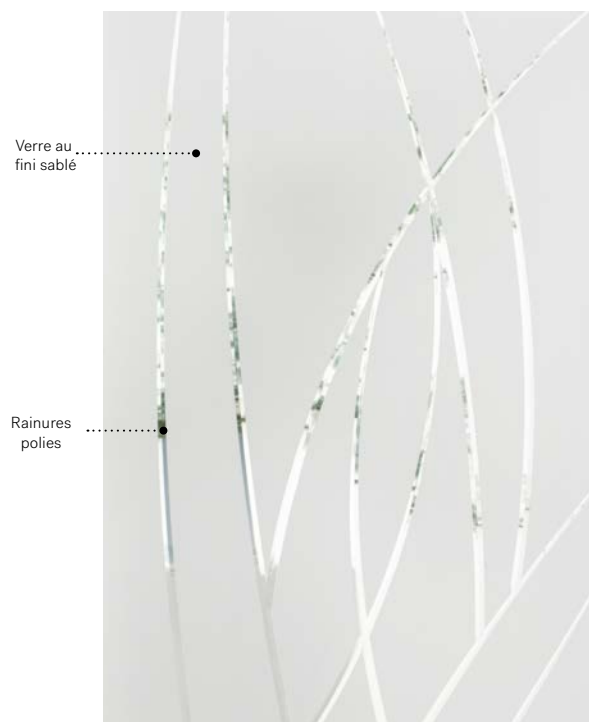

Orientation droite ou gauche vu de l'extérieur

Versum

Porte d'acier Uno. Fenêtre de porte Versum 22" x 12" (4x) p.57. Latéraux en verre clair.

Versum

Avec son motif géométrique sur deux faces, Versum sera la pièce centrale du design de votre entrée. De concert avec de riches couleurs ou un mobilier audacieux, il s'agence parfaitement à un contexte évoquant un style rétro.

Verre taillé : Verre au fini sablé avec rainures polies.

Cadres : Contemporain ou Novapvc.

Impostes et latéraux : S'agence parfaitement au verre au fini sablé.

Modèle disponible sur mesure.

Niveau d'intimité

7"×64"
 06-347-005-002
 06-347-005-001

8"×48"
 06-347-017-003
 06-347-017-002

8"×36"
 06-347-010-004
 06-347-010-001

Alys

Porte d'acier Uno. Fenêtre de porte Alys 22" x 64" p.61.

Alys

D'un style à la fois naturel et abstrait, ce design évoque le mouvement. La composition de ce verre taillé confèrera à votre entrée un look au caractère authentique.

Verre taillé : Verre au fini sablé et rainures polies.
Cadres : Contemporain, Novapvc ou Pré-finissable.
Impostes et latéraux : S'agence parfaitement au verre au fini sablé.
 Modèle disponible sur mesure.