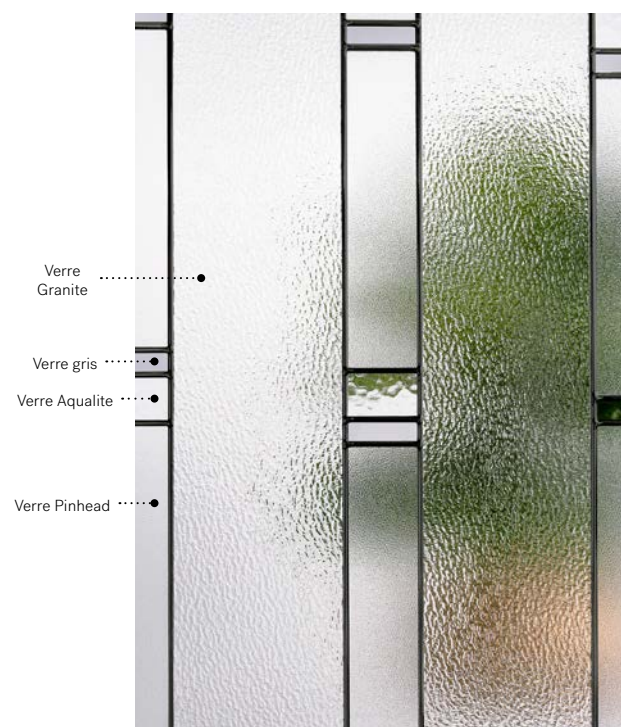

Novapvc	10-310-211	Zinc	Pat.
		003	001

Opal

Porte d'acier Orléans avec moulures Prestige p.19. Fenêtre de porte Opal 22" x 48" p.85.

Opal

Opal est le résultat d'un agencement somptueux de verres biseautés dans un style intemporel. Ce mariage de verres clair et satiné assurera une douceur, tout en créant de superbes effets lumineux. Ses formes simples et symétriques ajouteront de l'élégance à l'architecture de votre maison.

Vitrail : Verre clair biseauté et verre satiné biseauté.

Baguettes : Zinc.

Cadres : Contemporain, Novapvc ou Pré-finissable.

Impostes et latéraux : S'agence parfaitement au verre au fini satiné.

Niveau d'intimité

Ophir

Porte d'acier Orléans p.19. Fenêtre de porte Ophir 22" x 48" avec latéraux 8" x 48" p.87.

Ophir

Ce vitrail unique aux influences Craftsman s'agence parfaitement aux maisons de pierres à caractère riche et classique. Par son audacieux mélange de textures fortes ponctué de verre gris, Ophir sera l'élément clé de la devanture de votre maison.

Vitrail : Verre Aqualite, verre gris, verre Granite et verre Pinhead.

Baguettes : Zinc ou patinée.

Cadres : Contemporain, Novapvc ou Pré-finissable.

Impostes et latéraux : S'agence parfaitement au verre Pinhead. Modèle disponible sur mesure.