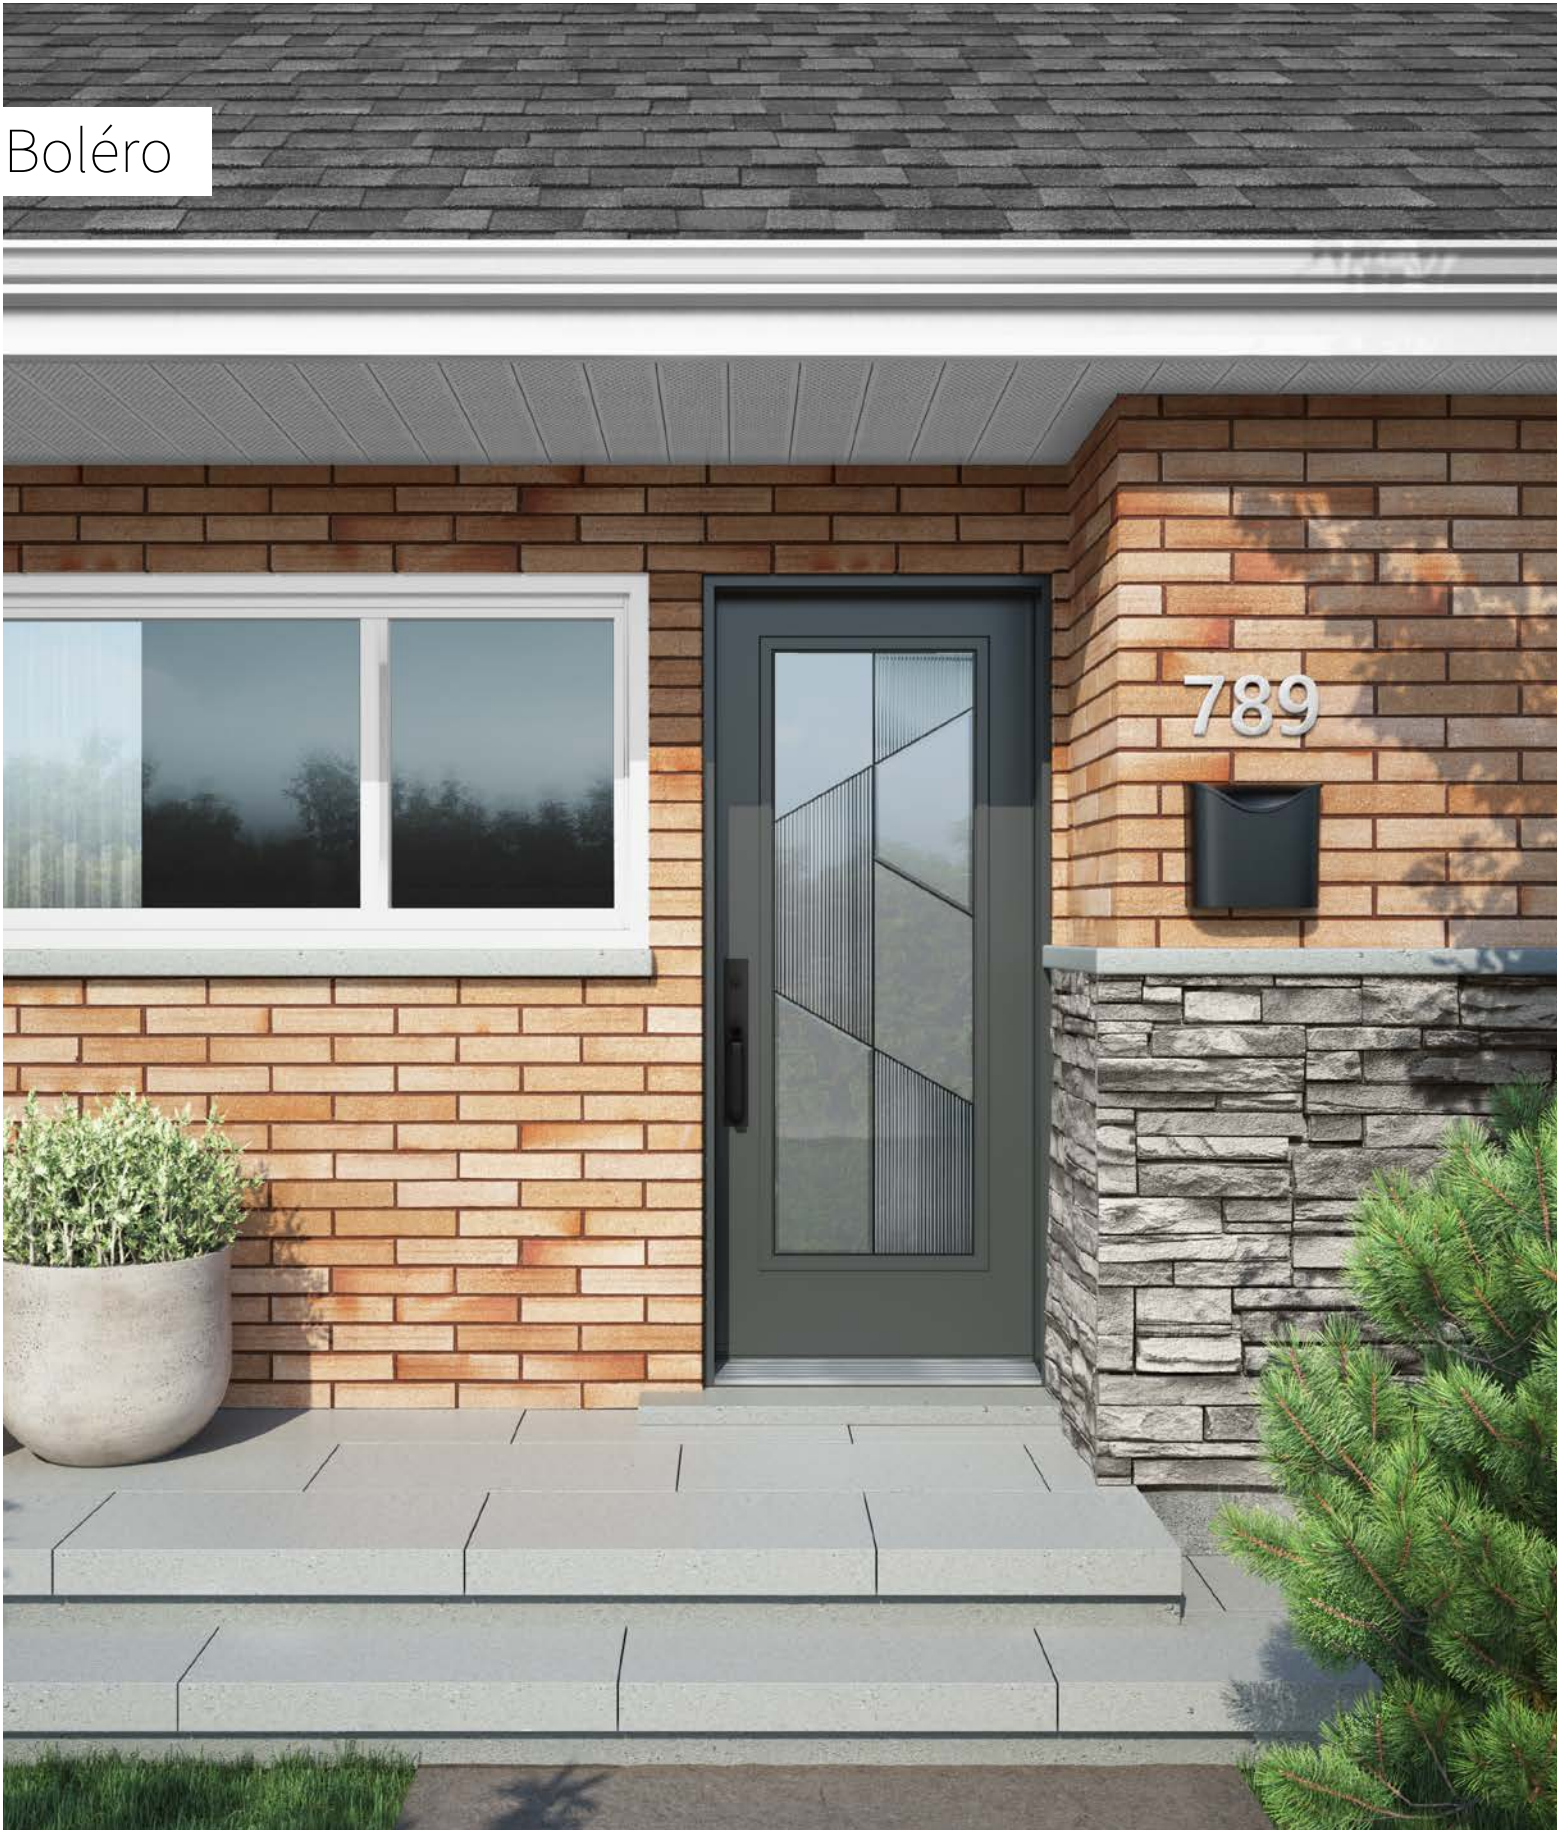

Boléro

Porte d'acier Uno. Fenêtre de porte Boléro 22" x 64" p.37.

Boléro

Une danse de verres aux textures rétro et modernes créant un vitrail dynamique aux formes géométriques. Avec sa composition audacieuse qui ne passera pas inaperçue, Boléro donne le ton à votre maison « mid-century modern » ou contemporaine et s'agence parfaitement à vos mobiliers et accessoires d'inspiration scandinaves.