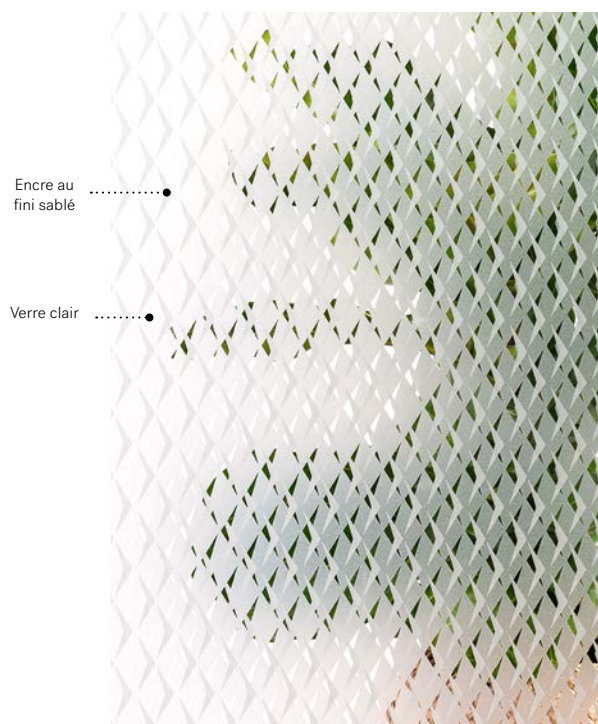

Sérigraphie : Encre au fini sablé et verre clair.

Cadres : Contemporain ou Novapvc.

Impostes et latéraux : S'agence parfaitement au verre au fini sablé ou clair.

Niveau d'intimité

4/5

PRIVÉ

Cadres	22"×64" Droite	22"×64" Gauche	22"×48" Droite	22"×48" Gauche
Contemporain	07-397-060-005	07-397-060-019	07-397-057-005	07-397-057-019
Novapvc	07-397-060-001	07-397-060-015	07-397-057-001	07-397-057-015

Orientation droite ou gauche vu de l'extérieur

Versum

Porte d'acier Uno. Fenêtre de porte Versum 22" x 12" (4x) p.57. Latéraux en verre clair.

Versum

Avec son motif géométrique sur deux faces, Versum sera la pièce centrale du design de votre entrée. De concert avec de riches couleurs ou un mobilier audacieux, il s'agence parfaitement à un contexte évoquant un style rétro.

Sérigraphie: Encre au fini sablé sur verre clair.

Cadres: Contemporain ou Novapvc.

Impostes et latéraux: S'agence parfaitement au verre au fini sablé ou clair.

Niveau d'intimité

3/5

SEMI-PRIVÉ

Cadres	22"×64"	22"×48"	22"×36"	22"×17"	22"×12"	22"×14 7/16"
Contemporain	07-380-060-002	07-380-057-002	07-380-050-002	07-380-259-002	07-380-053-002	07-380-260-002
Novapvc	07-380-060-001	07-380-057-001	07-380-050-001	07-380-259-001	07-380-053-001	07-380-260-001