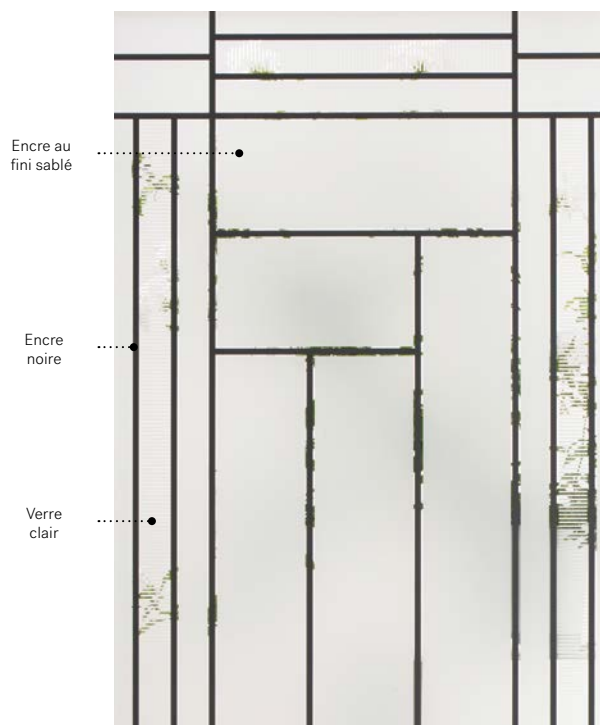

Louisbourg

Porte d'acier Orléans p.19. Fenêtre de porte Louisbourg 22" x 48" p.81.

Louisbourg

Structurée et soignée, cette configuration nous rappelle les œuvres d'art de gravure sur verre. Son asymétrie et les trames qui y sont intégrées dynamisent ce vitrage.

Sérigraphie: Encre au fini sablé et encre noire.

Cadres: Contemporain ou Novapvc.

Impostes et latéraux: S'agence parfaitement au verre au fini sablé.

Niveau d'intimité

4/5

PRIVÉ

Cadres 22"×64"

Contemporain 07-314-060-007
Novapvc 07-314-060-001

8"×36"

07-314-010-007
07-314-010-001

Mistral

Porte d'acier Orléans p.19. Fenêtre de porte Mistral 22" x 48" p.83.

Mistral

L'élégance de ce vitrail prend source dans le style Art Nouveau. Il se compose de formes simples et élancées, inspirées des illustrations de cette époque.