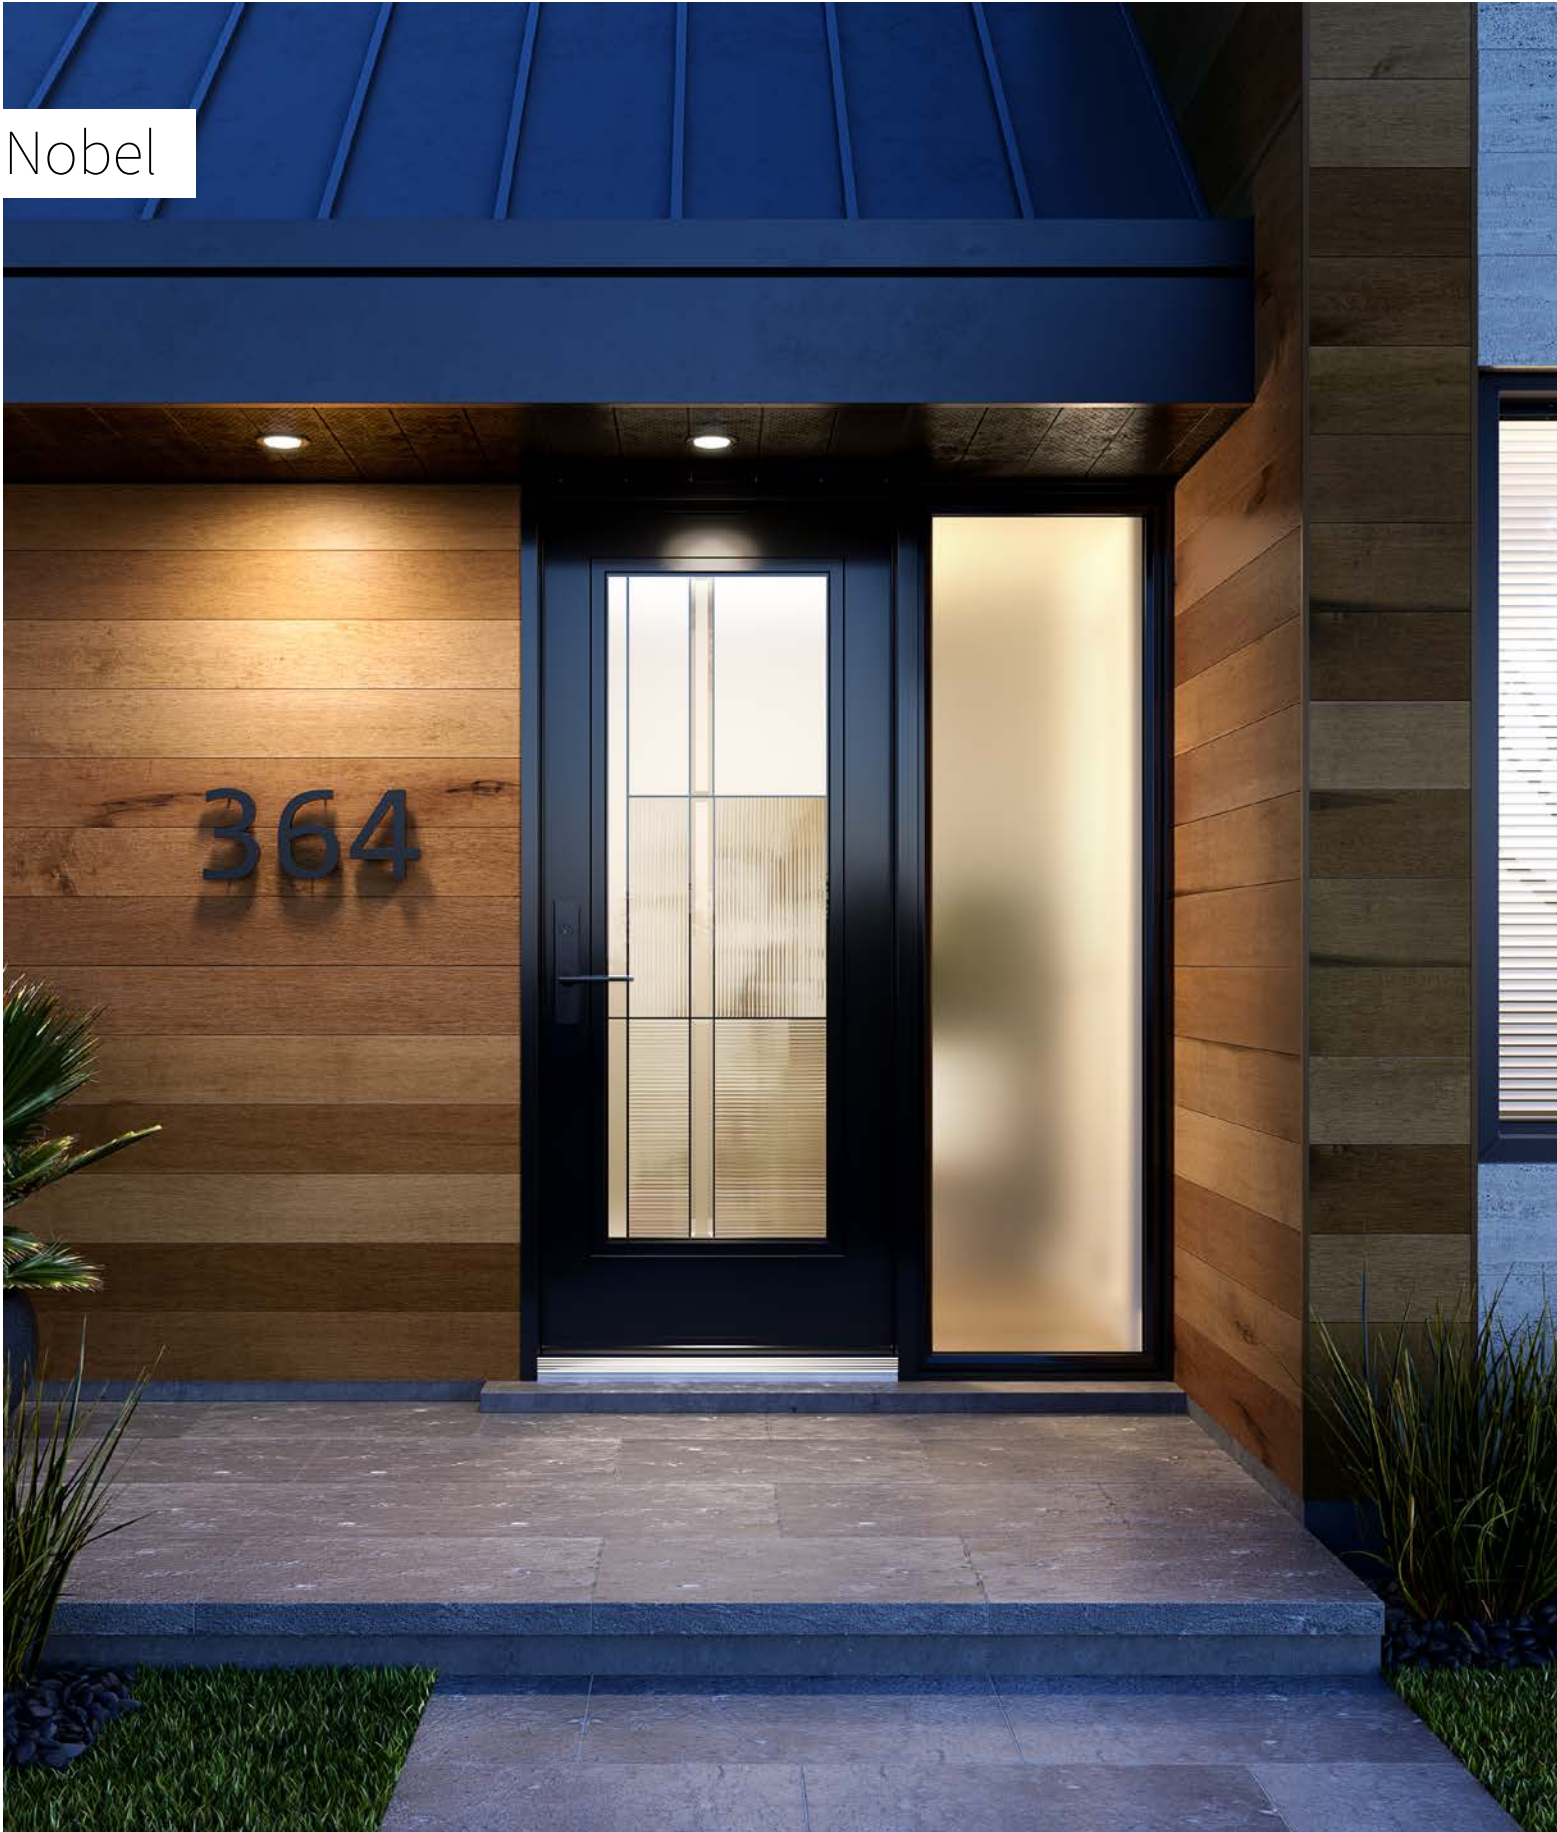

Nobel

Porte d'acier Uno. Fenêtre de porte Nobel 22" x 64" p.47. Latéral en verre au fini satiné.

Nobel

Un vitrail au look sophistiqué conçu pour les styles architecturaux d'aujourd'hui. Ce modèle exprime toute sa noblesse grâce à une composition assumée et ses verres aux textures contrastées. Nobel saura rehausser les maisons unifamiliales de style contemporain ou classique.