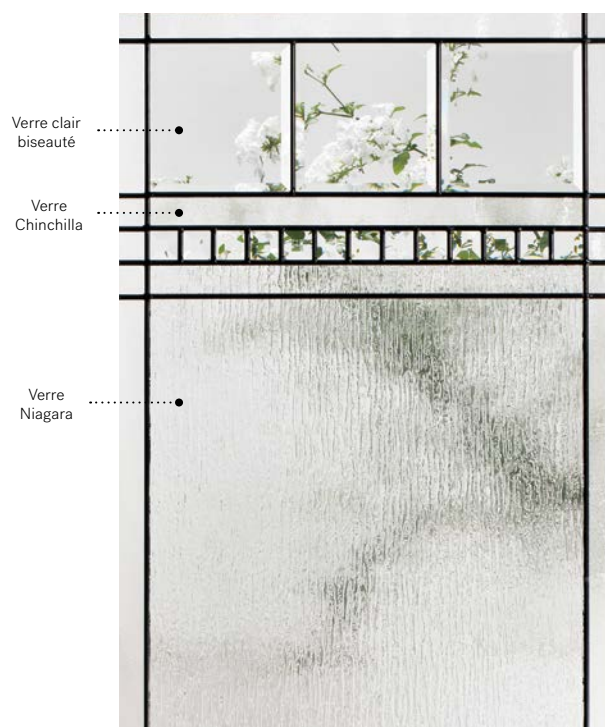

Contemporain 10-367-010-003

Novapvc 10-367-010-001

Pré-finissable 10-367-010-002

Chanelle

Porte d'acier Orléans p.19. Fenêtre de porte Chanelle 22" x 48" p.71.

Chanelle

D'une valeur sûre, élégante et intemporelle, le modèle Chanelle s'intègre autant aux architectures classiques qu'aux styles d'aujourd'hui. Grâce à ses lignes épurées et la brillance de son verre biseauté, ce vitrail crée de magnifiques jeux de lumière.

Vitrail : Verre Chinchilla, verre clair biseauté et verre Niagara.

Baguettes : Patinées.

Cadres : Contemporain, Novapvc ou Pré-finissable.

Impostes et latéraux : S'agence parfaitement au verre Niagara.

Modèle disponible sur mesure.