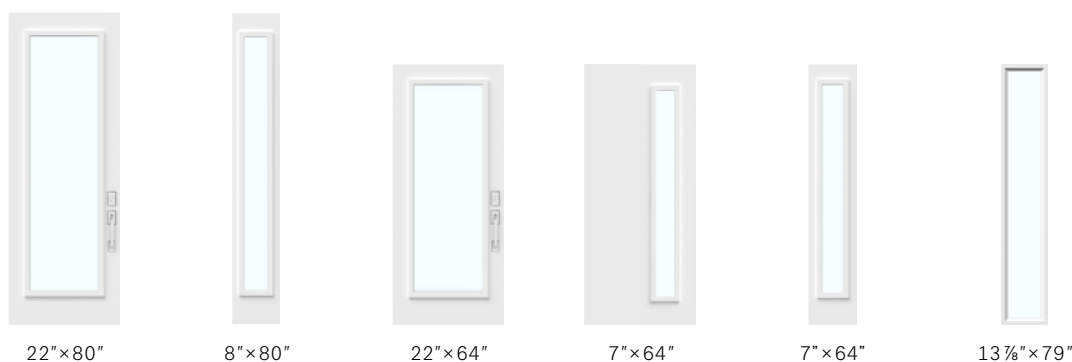

Cadres: Contemporain ou Novapvc.

Options offertes:

08-079-

Ajouter ce préfix aux codes ci-dessous

Cadres	22"×17"		12"×12"		22"×12"		22"×14 1/16"		22"×9"		10 15/16"×76 1/16"	
	Contemp.	Novapvc	Contemp.	Novapvc	Contemp.	Novapvc	Contemp.	Novapvc	Contemporain	Contemp.	Novapvc	
Soft	259-116	259-114	216-063	216-061	053-046	Sur demande	260-063	Sur demande	210-064	N/D	N/D	
Fluid*	259-119 ↔	259-117 ↔	216-066 ↔	216-064 ↔	053-050 ↔	Sur demande	260-066 ↔	Sur demande	N/D	N/D	N/D	
Masterline*	259-045 ↔	259-046 ↔	216-027 ↔	216-028 ↔	053-001 ↔	Sur demande	260-039 ↔	Sur demande	210-039 ↔	N/D	N/D	
Sablé	259-033	259-012	216-012	216-017	053-007	Sur demande	260-027	Sur demande	210-033	211-029	N/D	
Satiné	259-062	259-024	216-001	216-025	053-002	Sur demande	Sur demande	Sur demande	N/D	211-028	N/D	
Pinhead	259-085	259-008	216-037	216-024	053-004	Sur demande	260-051	Sur demande	210-050	N/D	N/D	
Screen	259-038	259-052	216-029	216-032	053-003	Sur demande	260-041	Sur demande	210-048	N/D	N/D	
Chinchilla	259-035	259-049	216-018	216-020	053-006	Sur demande	260-044	Sur demande	210-051	N/D	N/D	