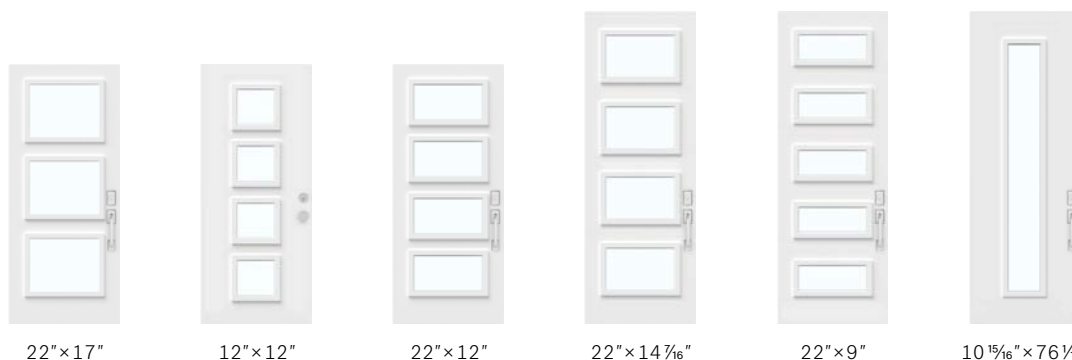

08-079-

Ajouter ce préfix aux codes ci-dessous

Cadres	22"×17"		12"×12"		22"×12"		22"×14 1/16"		22"×9"		10 15/16"×76 1/16"	
	Contemp.	Novapvc	Contemp.	Novapvc	Contemp.	Novapvc	Contemp.	Novapvc	Contemporain	Contemp.	Novapvc	
Soft	259-116	259-114	216-063	216-061	053-046	Sur demande	260-063	Sur demande	210-064	N/D	N/D	
Fluid*	259-119 ↔	259-117 ↔	216-066 ↔	216-064 ↔	053-050 ↔	Sur demande	260-066 ↔	Sur demande	N/D	N/D	N/D	
Masterline*	259-045 ↔	259-046 ↔	216-027 ↔	216-028 ↔	053-001 ↔	Sur demande	260-039 ↔	Sur demande	210-039 ↔	N/D	N/D	
Sablé	259-033	259-012	216-012	216-017	053-007	Sur demande	260-027	Sur demande	210-033	211-029	N/D	
Satiné	259-062	259-024	216-001	216-025	053-002	Sur demande	Sur demande	Sur demande	N/D	211-028	N/D	
Pinhead	259-085	259-008	216-037	216-024	053-004	Sur demande	260-051	Sur demande	210-050	N/D	N/D	
Screen	259-038	259-052	216-029	216-032	053-003	Sur demande	260-041	Sur demande	210-048	N/D	N/D	
Chinchilla	259-035	259-049	216-018	216-020	053-006	Sur demande	260-044	Sur demande	210-051	N/D	N/D