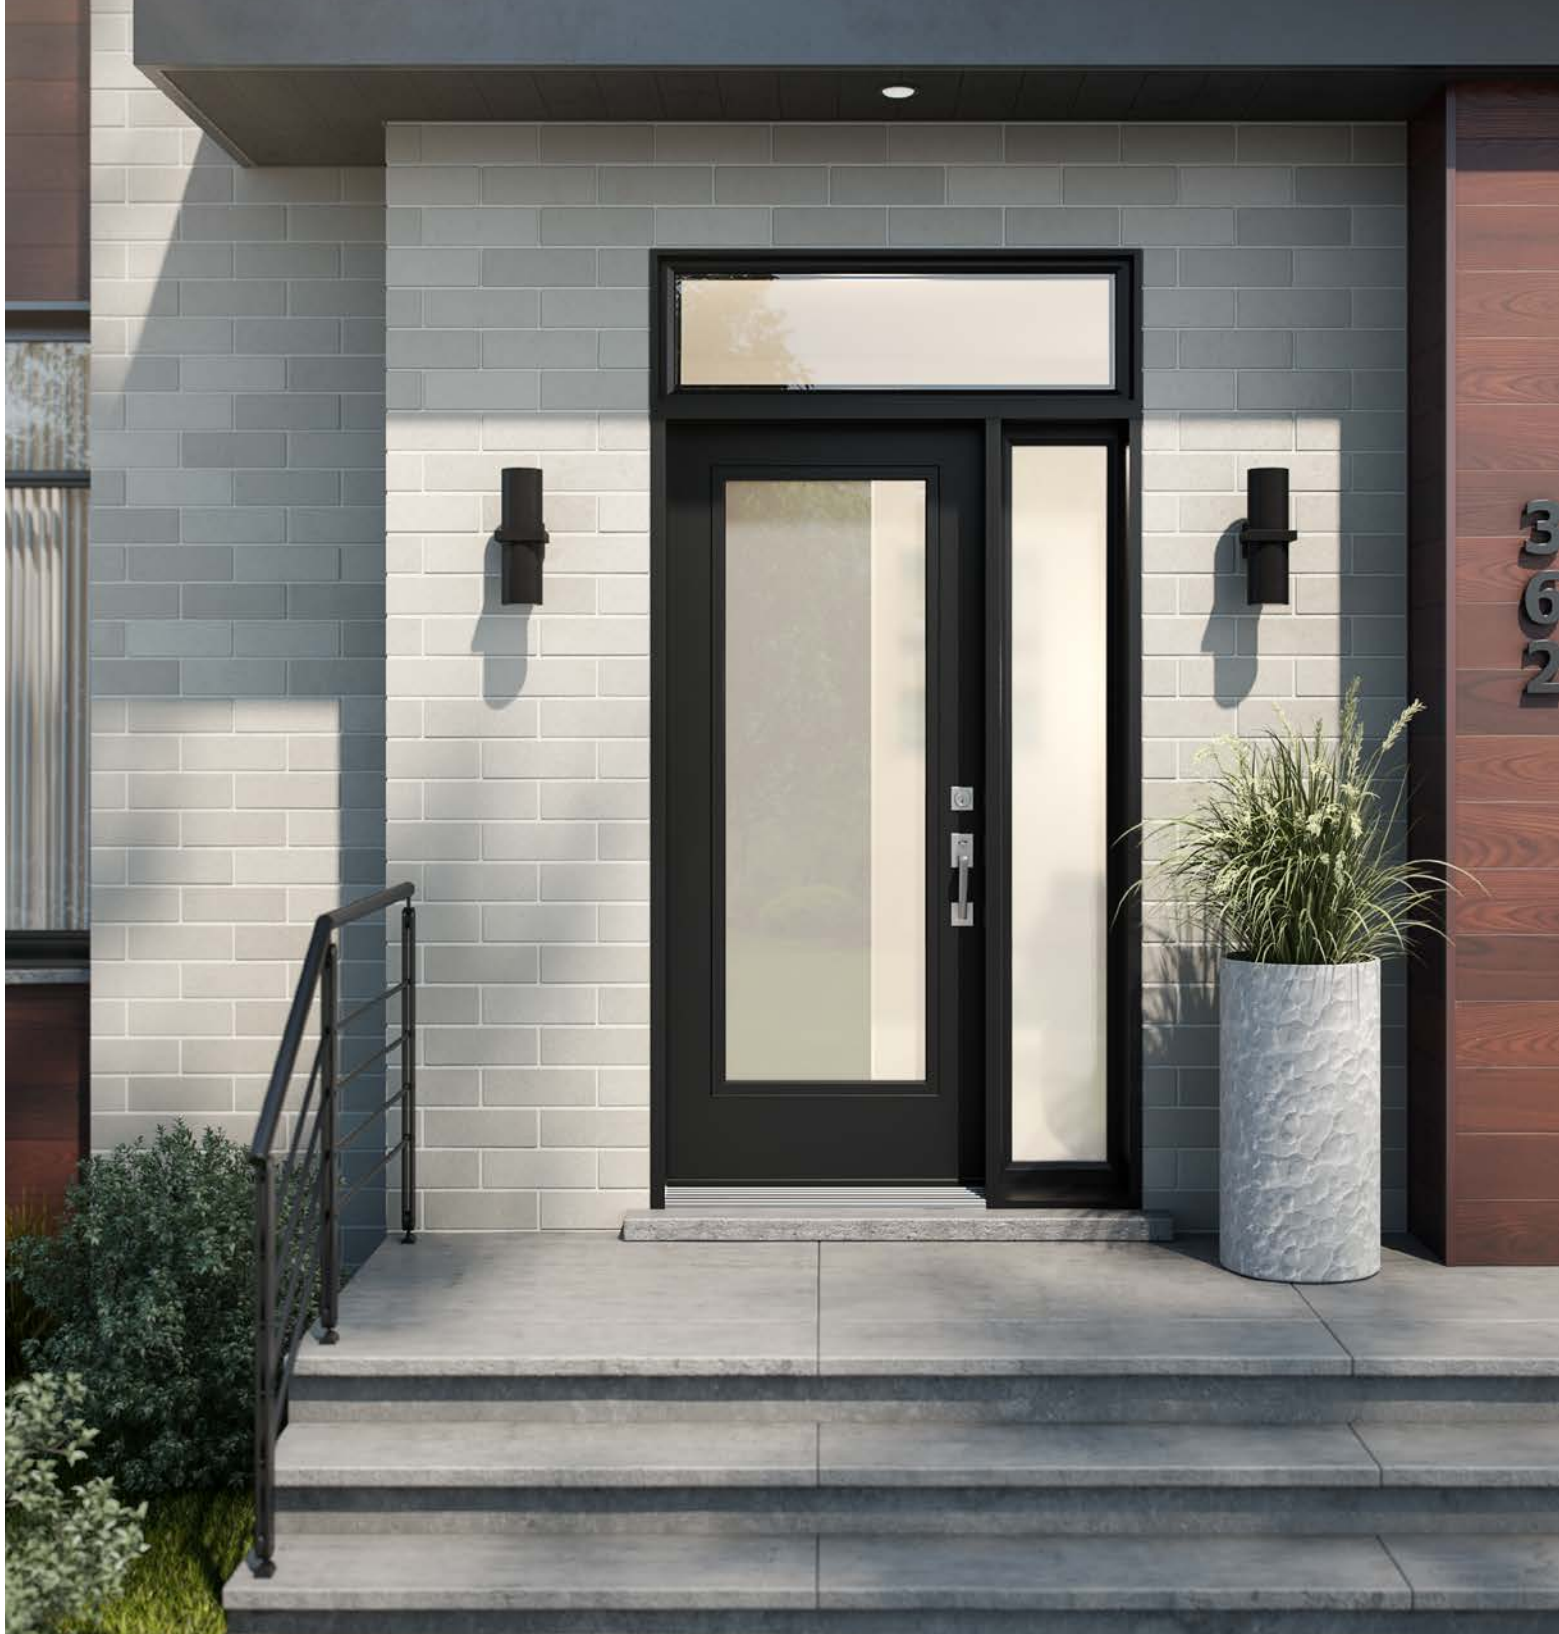

Nuando

Porte d'acier Uno. Fenêtre de porte Nuando 22" x 64" droite p.49. Latéral en verre au fini sablé et imposte en verre clair.