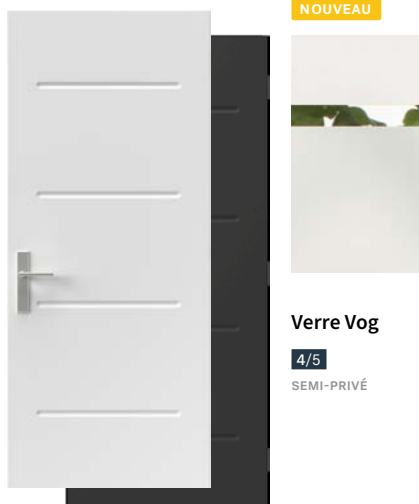

Choisissez une fenêtre décorative parmi les modèles dans cette brochures pour créer une entrée qui se démarque.

Fenêtres de porte, p.22

Sérigraphie

Verre texturé

Vitrail

Verre taillé

Recherchez l'icône dans ce catalogue

Pour plus d'informations, visitez grouenovatech.com

Collection Design

Vog

Porte d'acier Vog avec Accents Vog 2, p.14. Porte de garage modèle Standard+ Vog de Garaga.

Vog

Traversée de lignes horizontales au relief saillant, la porte Vog offre un style à la fois simple et gracieux. Osez un fini d'une couleur flamboyante qui en fera la signature de votre demeure.