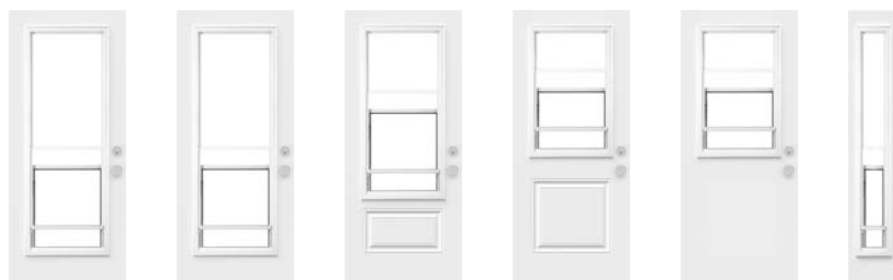

Options

Q550 Verre clair

Q550 Carrelage Distinction CAAL ou CAFA

Verre clair

22"×64"

20"×64"

22"×48"

22"×36"

20"×36"

9"×64"

Low E / Argon
Standard

03-079-060-002
03-079-060-001

03-079-038-002
03-079-038-001

03-079-057-006
03-079-057-005

03-079-050-002
03-079-050-001

03-079-036-005
03-079-036-002

03-079-021-002
03-079-021-001

Aussi disponible en format 18"×64", 20"×48", 18"×48", et 18"×36".