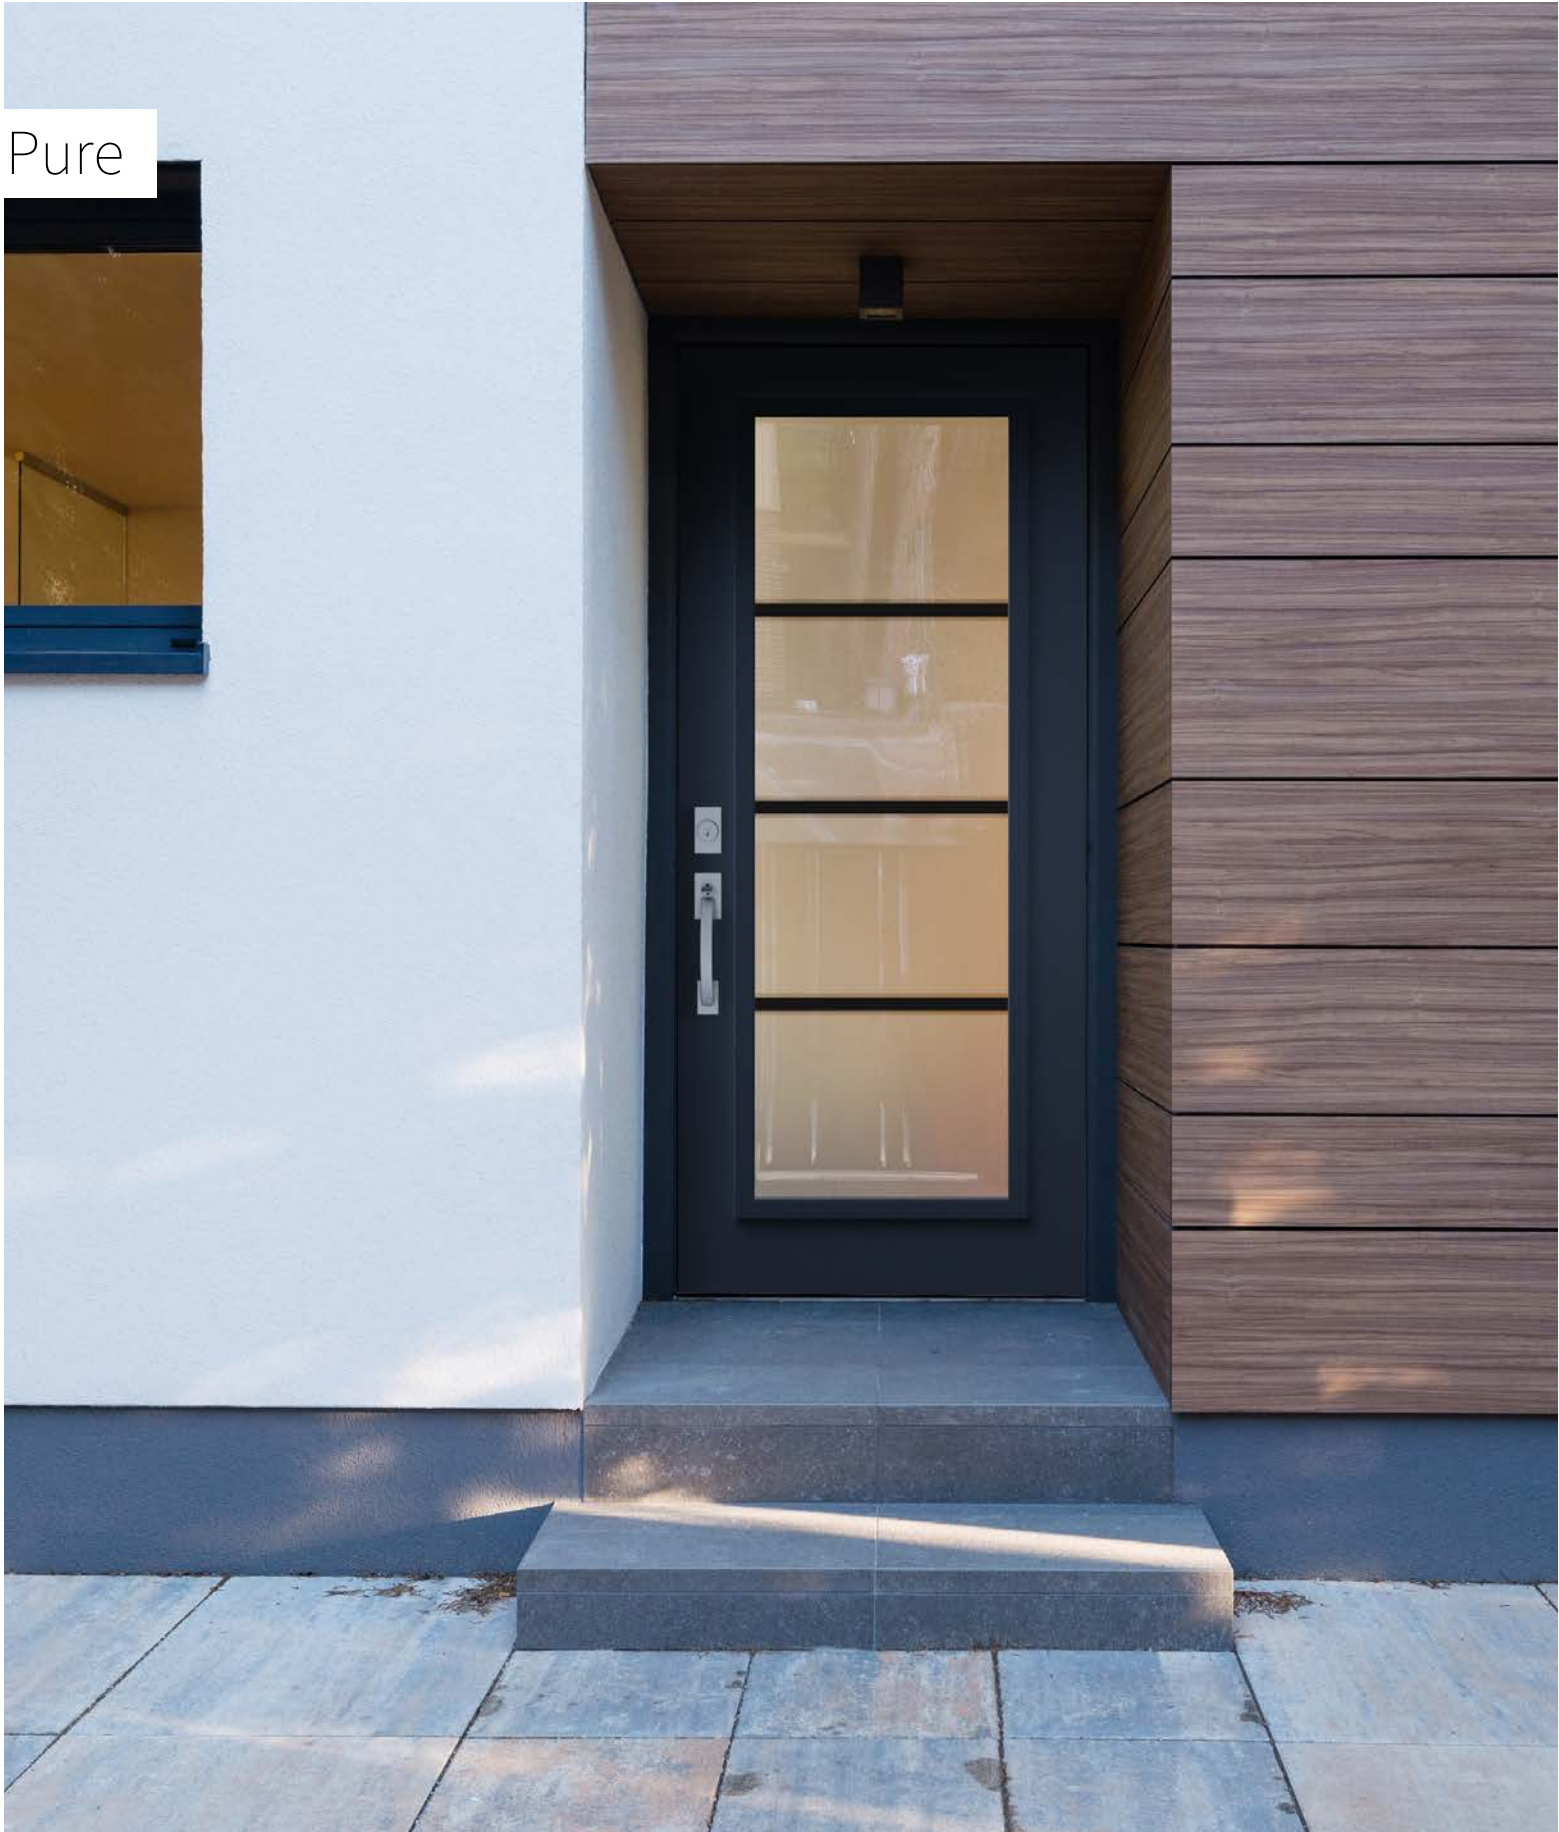

Orientation droite ou gauche vu de l'extérieur

Pure

Porte d'acier Uno. Fenêtre de porte Pure 22" x 64" p.51.

Pure

Pure apporte une touche de raffinement grâce à la délicatesse de ses lignes minimalistes. De plus, un espace discret de verre clair de part et d'autre des bandes noires facilite la vision extérieure tout en préservant l'intimité. Une alliance parfaite avec les portes noires et les fenêtres noires à meneaux horizontaux. Idéal pour une construction neuve ou un projet de rénovation.