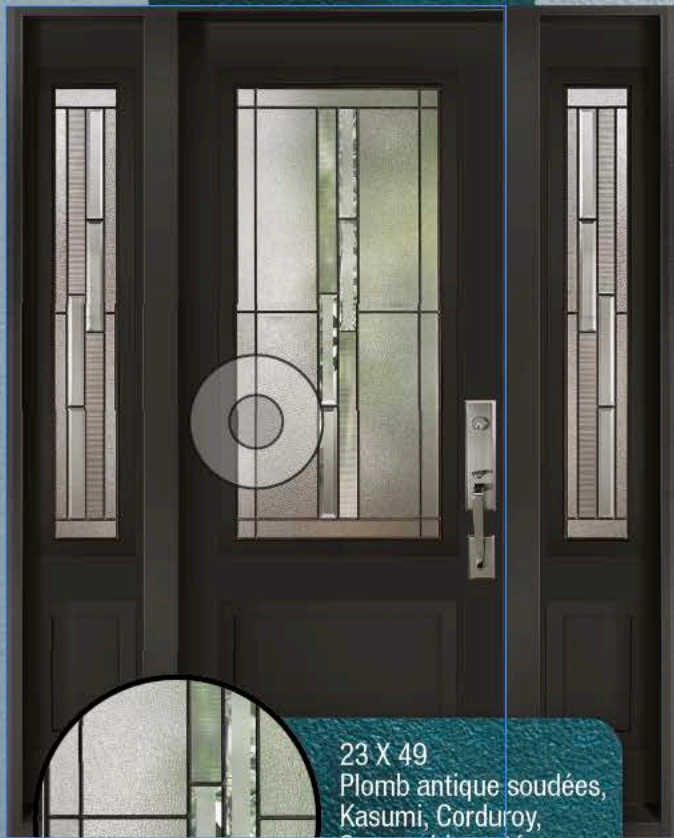

WHISTLER

23 X 49
Plomb antique soudées,
Kasumi, Corduroy,
Screen, biseauté,
semi-privé. (VS)