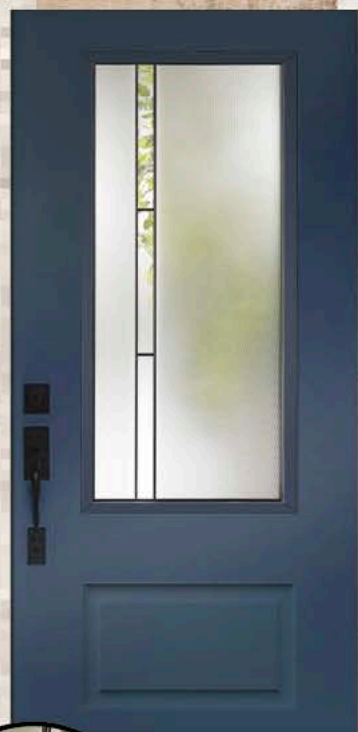

CHANELLE

23 X 49
Patinées soudées,
Chinchilla, clair biseauté,
Niagara, semi-privé.
(NOV)

BOHÉMIA

23 X 65
Noir, non soudées,
Masterline, acide gris,
gris transparent,
semi-privé.
(VA)

NAOMIE

23 X 49
Noir non soudées,
Screen, clair,
semi-privé.
(VS)

Vitrail Portrait illustré

Seuil en aluminium anodisé clair ou noir et balai de porte anodisé clair (7 1/4" ou 9 1/4")

Seuil avec barrière thermique noire

INTÉRIEUR

Cadre de bois recouvert de PVC à l'intérieur