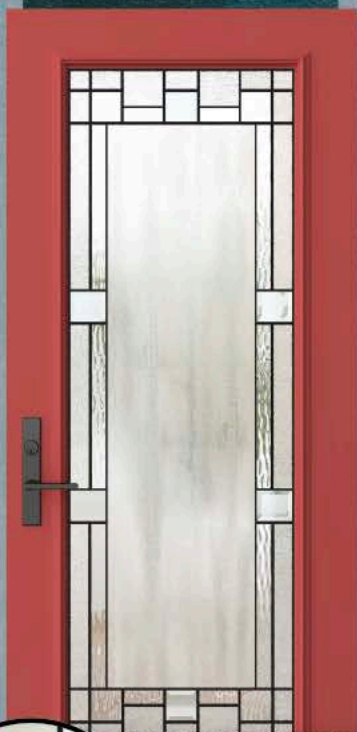

CHANELLE

23 X 49
Patinées soudées,
Chinchilla, clair biseauté,
Niagara, semi-privé.
(NOV)

BOHÉMIA

23 X 65
Noir, non soudées,
Masterline, acide gris,
gris transparent,
semi-privé.
(VA)

NAOMIE

23 X 49
Noir non soudées,
Screen, clair,
semi-privé.
(VS)

GABRIELLA

23 X 49
Argent satiné,
non soudées, Screen,
canva, clair, semi-privé.
(VS)

NUANDO

23 X 49
Encre fini sablé blanc
et gris, clair, semi-privé
(NOV)

WHISTLER

23 X 49
Plomb antique soudées,
Kasumi, Corduroy,
Screen, biseauté,
semi-privé. (VS)

ÉVANGÉLINE II

23 X 49
zinc soudées,
Glue Chip, clair biseauté,
Sydney, semi-privé.
(NOV)

PORTRAIT

23 x 65
Patinées soudées,
chinchilla, clair biseauté,
diamanté et sydney
(NOV)

BISTRO

23 X 49
Patinées soudées,
Chinchilla, clair biseauté,
diamanté, semi-privé.
(NOV)

FRAGRANCE

23 X 49
Verre sablé,
lignes de verre clair,
semi-privé
(VS)

EDGE

23 X 49 ou 65
Verre sablé,
bordure de verre clair,
semi-privé
(NOV)

RYU

23 X 49
Verre sablé, clair
(VS)

Des produits peints à l'apparence de vrai bois. L'effet est à s'y méprendre. Moins d'entretien que le bois et à un prix beaucoup plus avantageux qu'un produit d'ébénisterie.