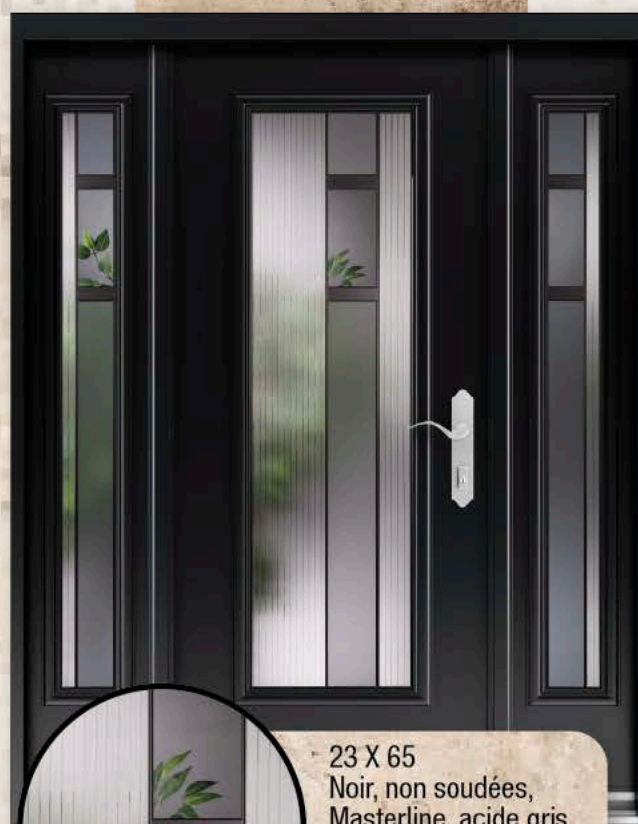

CHANELLE

23 X 49
Patinées soudées,
Chinchilla, clair biseauté,
Niagara, semi-privé.
(NOV)

BOHÉMIA

23 X 65
Noir, non soudées,
Masterline, acide gris,
gris transparent,
semi-privé.
(VA)

NAOMIE

23 X 49
Noir non soudées,
Screen, clair,
semi-privé.
(VS)