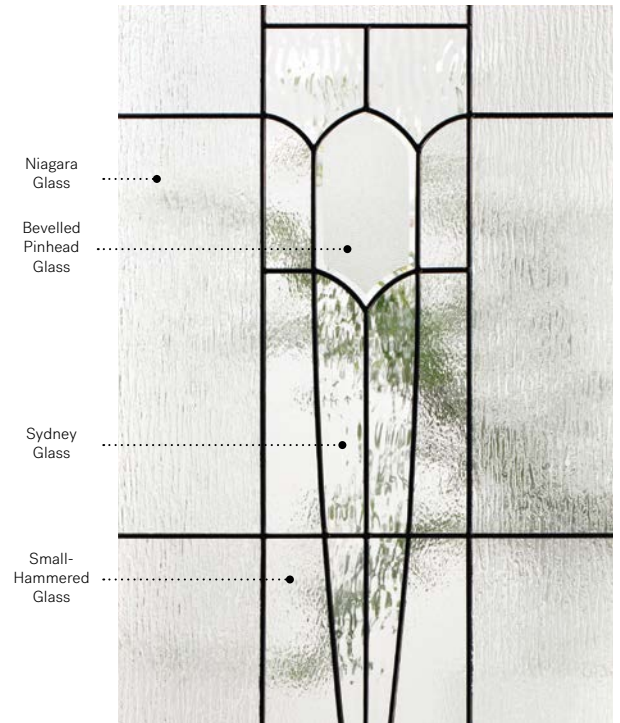

Contemporary 07-314-010-007
Novapvc 07-314-010-001

Mistral

Orleans steel door p.19. Mistral 22" x 48" doorglass p.82.

Mistral

A nod to Art Nouveau illustrations, Mistral is a tableau of simple, slender shapes.

Available in custom sizes.

Privacy Level **3/5**
SEMI-PRIVATE

Frames	22" x 64"	22" x 48"	22" x 36"	22" x 17"	22" x 14 7/16"
Novapvc	10-310-060	10-310-057	10-310-050	10-310-259	10-310-260
Stainable	10-310-060	10-310-057	10-310-050	10-310-259	N/A
	Zinc Pat. 006 001	Zinc Pat. 007 001	Zinc Pat. 008 001	Zinc Pat. 006 001	Zinc Pat. 006 001
	009 005	009 004	010 006	008 004	