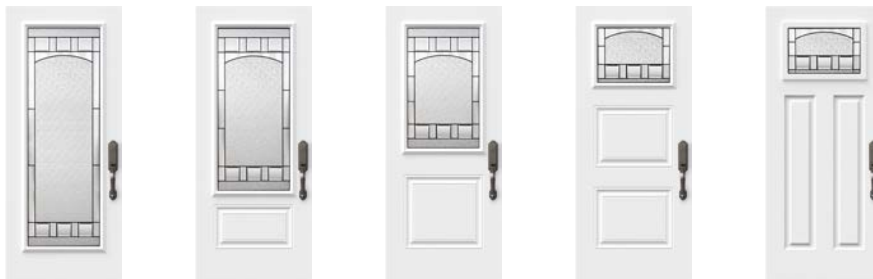

Available in custom sizes.

Privacy Level **3/5**
SEMI-PRIVATE

Frames	22" x 64"		22" x 48"		22" x 36"		22" x 17"		22" x 14 7/16"	
	Zinc	Pat.	Zinc	Pat.	Zinc	Pat.	Zinc	Pat.	Zinc	Pat.
Contemporary	10-258-060-010	012	10-258-057-011	013	10-258-050-011	013	10-258-259-007	009	10-258-260-007	001
Novapvc	10-258-060-009	001	10-258-057-010	001	10-258-050-010	001	10-258-259-005	001	10-258-260-006	008
Stainable	10-258-060-011	005	10-258-057-012	005	10-258-050-012	006	10-258-259-008	004	N/A	